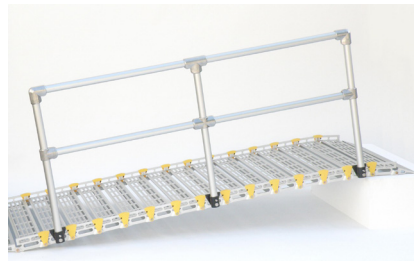

## Skab tilgængelighed hvor du har brug for det

Roll-A-Ramp® er den perfekte løsning, når du har behov for en bærbar rampe, der kan flyttes og placeres efter behov. Rampernes enkle konstruktion, lave vægt og store bæreevne (op til 450 kg) gør dem til de mest alsidige på markedet.

Ramperne fra Roll-A-Ramp® fås i forskellige størrelser og design og kan tilpasses dine individuelle behov og præferencer.

Bærbare ramper som nemt rulles ud og placeres efter behov. Gelænder (tilbehør) giver yderligere sikkerhed under brug.

## Aluminium i samme kvalitet som benyttes til fly

Roll-A-Ramps er lavet af aluminium i den samme høje kvalitet, som bruges til produktion af fly i dag. Hærdede svejsninger giver sammen med de bevægelige elementer en robust, fleksibel og sikker rampe egnet til høje belastninger og mange formål.

## Unikke funktioner

- Bærbar og kan rulles sammen efter brug.
- Fleksible længder.
- Kantsikring mod afkørsel.
- Letvægt med stor bæreevne.
- Gelænder (tilbehør) til sikring af rampebruger.