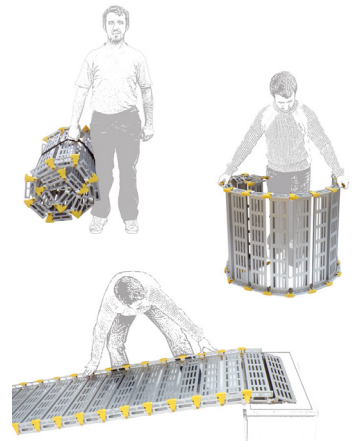

Roll-A-Ramp kan benyttes til kørestole, rollatorer, offentlige indgange eller andre steder, hvor øget tilgængelighed er ønsket.