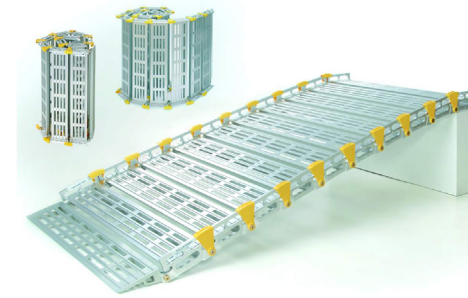

Unikke funktioner

- Bærbar og kan rulles sammen efter brug.
- Fleksible længder.
- Kantsikring mod afkørsel.
- Letvægt med stor bæreevne.
- Gelænder (tilbehør) til sikring af rampebruger.

Nemmere bliver det ikke

Det eneste du skal gøre for at benytte vores rulbare ramper er: rul rampen ud, mens den ligger på siden, vend rampen og placer den efter behov.

Rampen kan nu benyttes. Ingen yderligere installation er nødvendig. Enkelt.

Efter brug kan du nemt rulle den sammen og gemme den væk eller flytte den til et nyt sted.

Ønsker du ekstra sikkerhed under brug, kan aftageligt gelænder fås som tilbehør til alle rampe-modeller.