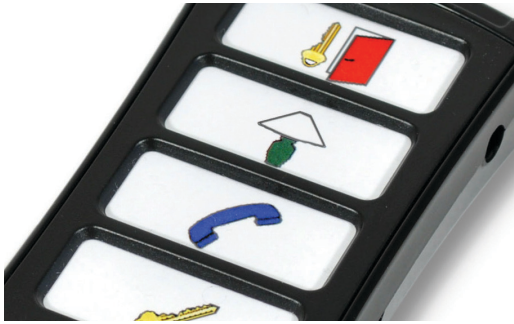

## Gewa Control Medi

en liten IR-sändare med avancerade funktioner

Gewa Control Medi

*Ligger lätt i handen*

*Har lätttryckta knappar*

*Kan anpassas med bildstöd*

*Möjlighet att använda scanning*

**ABILIA**

## CONTROL MEDI

Control Medi är en nyutvecklad IR-sändare med ny design. Den ligger lätt i handen med lätttryckta knappar anpassade för personer med motoriska handikapp.

Control Medi finns i tre olika modeller. Den mest avancerade har 8 knappar med möjlighet att sända radio (GewaRadio). Den har också inbyggd scanning för personer som inte kan trycka direkt på knapparna. Den enklaste modellen har 4 alt 2 knappar, två olika raster medföljer.

Naturligtvis så kan alla modellerna lära in IR-signaler från så gott som alla fjärrkontroller i hela världen.

När man trycker på en knapp så ges bekräftelse i form av vibration, ljud och ljus.

För märkning av knappar så är det möjligt att gå in på Abilias webbsida och skapa egen märkning.

### 429200 Control Medi Multi

- 8 knappar
- Scanning
- GewaRadio
- IR-inläring