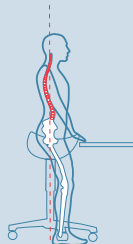

Saddel-stole

Jumper, Barrage & Amazone

Til arbejdssituationer, hvor du er i direkte kontakt med patienten, har vi udviklet den perfekte saddestol. Stolen fremmer den sunde siddestilling, som aflaster dine lænde- og rygmuskler. Stolene leveres med to typer sæder, et smalt og et bredt. Amazone har det smalle sæde og Jumper det lidt bredere. Begge stolyper fås med og uden rygstøtte, sædevip, manuel eller fodbetjent højdeindstilling af sæde samt sikkerhedshjul. Stolene er som standard monteret med sort kunstskind som er meget rengøringsvenligt. Kan desuden fås i mange forskellige farver. Stolene kan desuden leveres med sæde og rygstøtte i NANO-stof, der er yderst smuds- og bakterieafvisende.

Rigtig siddestilling