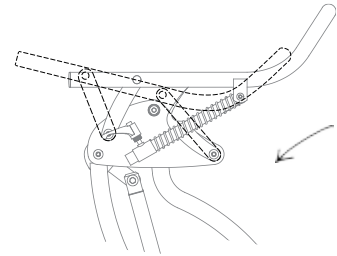

Zitzi Flipper PRO

En velbalanceret giraf.

Vores helt nye stel, Zitzi Flipper Pro, giver barnet mulighed for at deltage i legen uanset legens højde.

Tilt in space

Unikt for Zitzi Flipper PRO er dens tilt in space funktion, hvilket indebærer at man kan tilte sædedelen uden at forårsage instabilitet i kørestolsstellet.

- ✓ Stærk
- ✓ Mange valgmuligheder
- ✓ Fleksibel
- ✓ Stabil

Zitzi Flipper PRO fakta

	Flipper Pro 1 (Elektrisk)	Flipper Pro 1 (Manuel)
Bredde (cm)	60	60
Længde (cm)	55	55
Max. Sædehøjde (cm)	64	64
Min. Sædehøjde (cm)	19	24
Tilt (grader)	0-30	0-30
Max. brugervægt (kg)	65	50

Tilt in space

Vi lader tyngdekraften hjælpe

Zitzi Flipper PRO

El / Manuel

Mulighed for at komme meget tæt på gulvet

Zitzi Flipper PRO

En velbalanceret giraf

Stabil

Stærk konstruktion