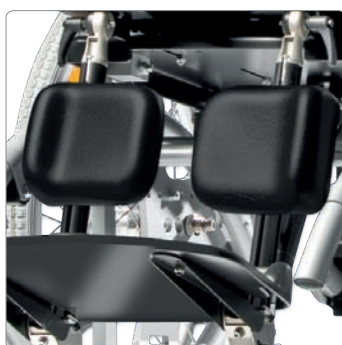

Hoftebælte

Adaptersystem

Multi justerbar ryg

Bækkenstøtte

Armlæn

Albuestop

Fodstøtte

Delt opklappelig fodstøtte

Flex fodstøtte

Hel Justerbar fodstøtte

Polstring

Lægstøtter med polstring

Siddesystem	Størrelse	Passer på kørestolsstel
Zitzi Sharky	1	Seabass Pro str. 2 & 3, Mika str. 2, Flipper, Flipper PRO str. 3, Sunny str. 2
Zitzi Sharky	2	Seabass Pro str. 3, Mika str. 2 y-ramme & 3, Flipper, Flipper PRO str. 3, Sunny str. 3