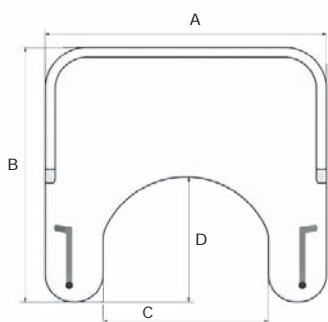

Crashtestet & godkendt efter ISO 7176-19 og ISO 10542

TEKNISKE DATA ZITZI SHARKY

Zitzi Sharky

	str. 1	str. 2
Brugerlængde, ca:	125-160 cm	150-185 cm
Sædebredde:	> 40 cm	> 50 cm
Sædedybde:	40-45 cm	45-50 cm
Axilhøjde:	31-47 cm	31-50 cm
Axil til rygtop:	16 cm	18 cm
Abduktion:	10°	10°
Hoftevinkel:	-20° til +40°	-20° til +40°
Varenr. (med flex, men uden ryg):	15104	15106
HMI-nr.:	50613	50615

ARMLÆN

A	B	C
Str. 1 240 mm	Str. 1 230-350 mm	Str. 1 105 mm
Str. 2 330 mm	Str. 2 230-400 mm	Str. 2 115 mm

BÆKKENSTØTTE

A x B
Str. 1 - 170 x 80 mm
Str. 2 - 180 x 90 mm

(Samme beslag, forskellige bækkenstøtteleader)

HOVEDSTØTTE

	A	B
Hovedstøtte str. 1	220 x 150 mm	
Hovedstøtte str. 1 lang	280 x 160 mm	
Hovedstøtte str. 2	240 x 190 mm	
Hovedstøtte str. 2 lang	280 x 210 mm	

FAST RYG

	A	B	C
Ryg str. 0	240	260	120 mm
Ryg str. 1	260	260	140 mm
Ryg str. 2	290	280	180 mm
Ryg str. 3	330	280	200 mm

MULTI JUSTERBAR RYG

	A	C x D
Ryg str. 1	220 - 290 mm	200 x 130 mm
Ryg str. 2	220 - 320 mm	250 x 180 mm

Samtlige mål er opmålt med betræk. Kilepuder medfølger som standard og formindsker rygbredden totalt med 3 cm.