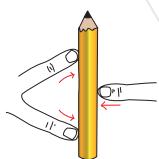

Zitzi Sharky siddesystem

Hovedstøtte

Den tre-leddet arm giver optimale justeringsmuligheder.

Monteringsbeslag

Til positioneringsseleler som eksempelvis sternum og H-sele.

Multijusterbar ryg

Enkel at tilpasse til ønskede position, mens brugeren sidder. Giver "trepunktsstøtte"

1, 2, 3 og 4

For uddybende forklaring af de funktioner tallene 1-4 repræsenterer, se næste side.

4

1

3

2

Armlæn

Højde-, bredde-, længde- samt vinkeljusterbare.