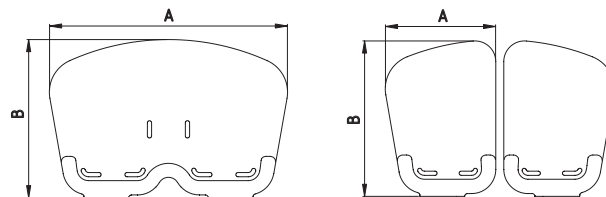

Crashtestet & godkendt efter ISO 7176-19 og ISO 10542

TEKNISKE DATA ZITZI SHARKY

Zitzi Sharky

	str. 1	str. 2
Brugerlængde, ca:	125-160 cm	150-185 cm
Sædebredde:	> 40 cm	> 50 cm
Sædedybde:	40-45 cm	45-50 cm
Axilhøjde:	31-47 cm	31-50 cm
Axil til rygtop:	16 cm	18 cm
Abduktion:	10°	10°
Hoftevinkel:	-20° til +40°	-20° til +40°
Varenr. (med flex, men uden ryg):	15104	15106
HMI-nr.:	50613	50615

MULTI JUSTERBAR RYG

	A	C x D
Ryg str. 1	220 - 290 mm	200 x 130 mm
Ryg str. 2	220 - 320 mm	250 x 180 mm

Samtlige mål er opmålt med betræk. Kilepuder medfølger som standard og formindsker rygbredden totalt med 3 cm.

BORD

Mål:	A x B	C x D
Str. 1	650 x 505 mm	390 x 190 mm
Str. 2	710 x 650 mm	430 x 320 mm

SÆDEDEL

Sædedybde:

str. 1	400-450 mm
str. 2	450-500 mm

Lårbredde:

str. 1	140 mm
str. 2	170 mm

Benlængdeforskel:

str. 1	50 mm
str. 2	50 mm

Abduktion:

str. 1	10°
str. 2	10°

FODSTØTTE

Fodstøtteleaderne er lige store. Forskellen er længden på fodstøtteleaderprofilen. Se information nedenfor.

Fodplader	A x B	Fodplader	A x B
Fodstøtte str. 1	380 x 260 mm	Fodstøtte delt str. 1	260 x 195 mm
Fodstøtte str. 2	380 x 260 mm	Fodstøtte delt str. 2	260 x 195 mm