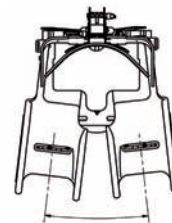

HOVEDSTØTTE

	A	B
Hovedstøtte str. 1	220 x 150 mm	
Hovedstøtte str. 1 lang	280 x 160 mm	
Hovedstøtte str. 2	240 x 190 mm	
Hovedstøtte str. 2 lang	280 x 210 mm	

FAST RYG

	A	B	C
Ryg str. 0	240	260	120 mm
Ryg str. 1	260	260	140 mm
Ryg str. 2	290	280	180 mm
Ryg str. 3	330	280	200 mm

MULTI JUSTERBAR RYG

	A	C x D
Ryg str. 1	220 - 290 mm	200 x 130 mm
Ryg str. 2	220 - 320 mm	250 x 180 mm

Samtlige mål er opmålt med betræk. Kilepuder medfølger som standard og formindsker rygbredden totalt med 3 cm.

BORD

Mål:	A x B	C x D
Str. 1	650 x 505 mm	390 x 190 mm
Str. 2	710 x 650 mm	430 x 320 mm

SÆDEDEL

Sædedybde:

str. 1	400-450 mm
str. 2	450-500 mm

Lårbredde:

str. 1	140 mm
str. 2	170 mm

Benlængdeforskel: