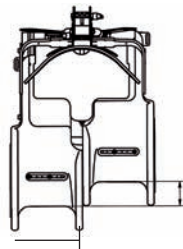

HOVEDSTØTTE

	A	B
Hovedstøtte str. 1	220 x 150 mm	
Hovedstøtte str. 1 lang	280 x 160 mm	
Hovedstøtte str. 2	240 x 190 mm	
Hovedstøtte str. 2 lang	280 x 210 mm	

FAST RYG

	A	B	C
Ryg str. 0	240	260	120 mm
Ryg str. 1	260	260	140 mm
Ryg str. 2	290	280	180 mm
Ryg str. 3	330	280	200 mm

MULTI JUSTERBAR RYG

	A	C x D
Ryg str. 1	220 - 290 mm	200 x 130 mm
Ryg str. 2	220 - 320 mm	250 x 180 mm

Samtlige mål er opmålt med betræk. Kilepuder medfølger som standard og formindsker rygbredden totalt med 3 cm.

BORD

Mål:	A x B	C x D
Str. 1	650 x 505 mm	390 x 190 mm
Str. 2	710 x 650 mm	430 x 320 mm

SÆDEDEL

Sædedybde:

str. 1	400-450 mm
str. 2	450-500 mm

Lårbredde:

str. 1	140 mm
str. 2	170 mm

Benlængdeforskel: