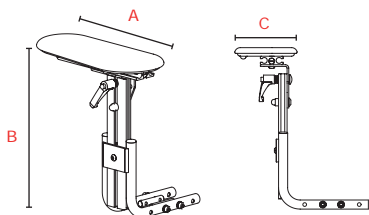

Flex fodstøtte

Hel Justerbar fodstøtte

Polstring

Lægstøtter med polstring

Siddesystem	Størrelse	Passer på kørestolsstel
Zitzi Sharky	1	Seabass Pro str. 2 & 3, Mika str. 2, Flipper, Flipper PRO str. 3, Sunny str. 2
Zitzi Sharky	2	Seabass Pro str. 3, Mika str. 2 y-ramme & 3, Flipper, Flipper PRO str. 3, Sunny str. 3

Crashtestet & godkendt efter ISO 7176-19 og ISO 10542

TEKNISKE DATA ZITZI SHARKY

Zitzi Sharky

	str. 1	str. 2
Brugerlængde, ca:	125-160 cm	150-185 cm
Sædebredde:	> 40 cm	> 50 cm
Sædedybde:	40-45 cm	45-50 cm
Axilhøjde:	31-47 cm	31-50 cm
Axil til rygtop:	16 cm	18 cm
Abduktion:	10°	10°
Hoftevinkel:	-20° til +40°	-20° til +40°
Varenr. (med flex, men uden ryg):	15104	15106
HMI-nr.:	50613	50615

ARMLÆN

A	B	C
Str. 1 240 mm	Str. 1 230-350 mm	Str. 1 105 mm
Str. 2 330 mm	Str. 2 230-400 mm	Str. 2 115 mm

BÆKKENSTØTTE

A x B
Str. 1 - 170 x 80 mm
Str. 2 - 180 x 90 mm

(Samme beslag, forskellige bækkenstøtteleader)