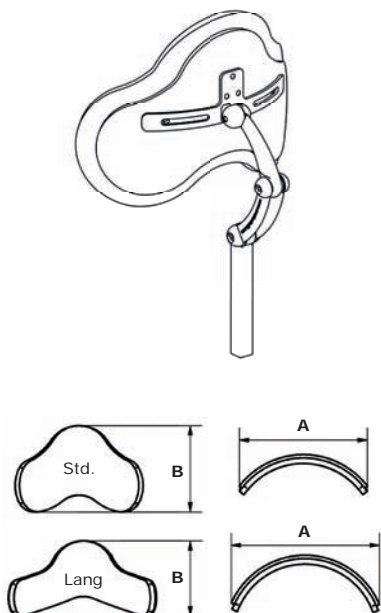

Crashtestet & godkendt efter ISO 7176-19 og ISO 10542

TEKNISKE DATA ZITZI SHARKY

Zitzi Sharky

	str. 1	str. 2
Brugerlængde, ca:	125-160 cm	150-185 cm
Sædebredde:	> 40 cm	> 50 cm
Sædedybde:	40-45 cm	45-50 cm
Axilhøjde:	31-47 cm	31-50 cm
Axil til rygtop:	16 cm	18 cm
Abduktion:	10°	10°
Hoftevinkel:	-20° til +40°	-20° til +40°
Varenr. (med flex, men uden ryg):	15104	15106
HMI-nr.:	50613	50615

ARMLÆN

A	B	C
Str. 1 240 mm	Str. 1 230-350 mm	Str. 1 105 mm
Str. 2 330 mm	Str. 2 230-400 mm	Str. 2 115 mm

BÆKKENSTØTTE

A x B
Str. 1 - 170 x 80 mm
Str. 2 - 180 x 90 mm

(Samme beslag, forskellige bækkenstøtteleader)

HOVEDSTØTTE

	A	B
Hovedstøtte str. 1	220 x 150 mm	
Hovedstøtte str. 1 lang	280 x 160 mm	
Hovedstøtte str. 2	240 x 190 mm	
Hovedstøtte str. 2 lang	280 x 210 mm	

FAST RYG

	A	B	C
Ryg str. 0	240	260	120 mm
Ryg str. 1	260	260	140 mm
Ryg str. 2	290	280	180 mm
Ryg str. 3	330	280	200 mm

MULTI JUSTERBAR RYG

	A	C x D
Ryg str. 1	220 - 290 mm	200 x 130 mm
Ryg str. 2	220 - 320 mm	250 x 180 mm

Samtlige mål er opmålt med betræk. Kilepuder medfølger som standard og formindsker rygbredden totalt med 3 cm.