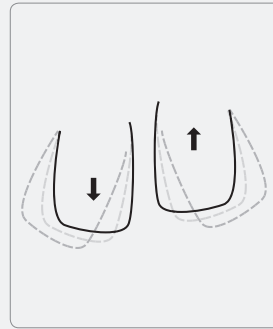

2 Flex-led

Fast støtte er nødvendig for at positionere brugeren og skabe en funktionel siddestilling. Dynamisk støtte bidrager til bevægelsesfrihed, variation samt en beroligende effekt ved extensions spasticitet. Delfi Pro har et flex-led, for at give dynamik i den siddende stilling, hvilket effektivt reducerer stress i hofteled samt aflaster kroppen.

4 Justerbare bendele

Man kan trinløst abducere eller justere længden på bendele. Alt sammen for at opnå så optimal en siddestilling som muligt og samtidig give mulighed for at brugeren kan vokse med hjælpemidlet. Der findes også mulighed for "coxitleje".