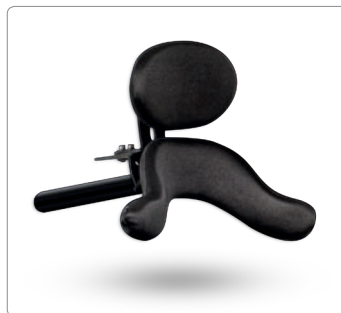

Zitzi Sharky siddesystem

Hovedstøtte

Den tre-leddet arm giver optimale justeringsmuligheder.

Monteringsbeslag

Til positioneringsseleler som eksempelvis sternum og H-sele.

Multijusterbar ryg

Enkel at tilpasse til ønskede position, mens brugeren sidder. Giver "trepunktsstøtte"

3 Integreret sædebrønd

En integreret sædebrønd understøtter aktivitet, postural kontrol og mindsker risikoen for fremadskridning. Endvidere er en ordentlig sædebrønd med til at give en god understøttelsesflade for både bækken og lårben. Sidesystemer uden sædebrønd leder ofte til bagudklipning af bækkenet.

Kørebøjle

Bord

Legebøjle

Kaleche

Sharky Standard

Pro Serie Enkel nedre

Pro Serie Voksen

Pro Serie Mini