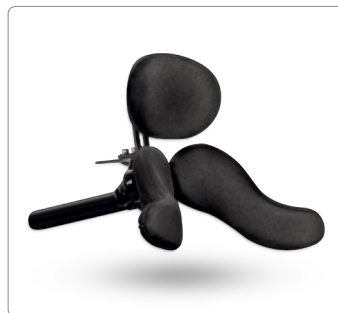

3 Integreret sædebrønd

En integreret sædebrønd understøtter aktivitet, postural kontrol og mindsker risikoen for fremadskridning. Endvidere er en ordentlig sædebrønd med til at give en god understøttelsesflade for både bækken og lårben. Sidesystemer uden sædebrønd leder ofte til bagudklipning af bækkenet.

Kørebøjle

Bord

Legebøjle

Kaleche

Sharky Standard

Pro Serie Enkel nedre

Pro Serie Voksen

Pro Serie Mini