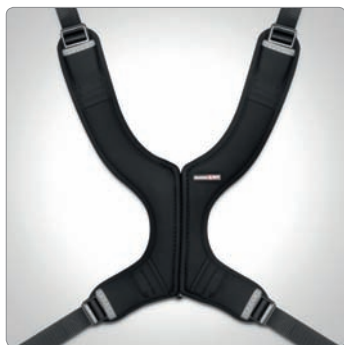

Sternumvest