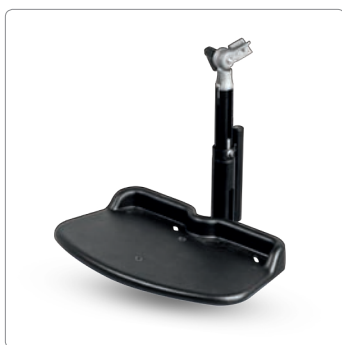

Hoftebælte

Adaptersystem

Multi justerbar ryg

Bækkenstøtte

Armlæn

Albuestop

Fodstøtte

Delt opklappelig fodstøtte

Flex fodstøtte

Hel Justerbar fodstøtte

Polstring

Lægstøtter med polstring

Siddesystem	Størrelse	Passer på kørestolsstel
Zitzi Sharky	1	Seabass Pro str. 2 & 3, Mika str. 2, Flipper, Flipper PRO str. 3, Sunny str. 2
Zitzi Sharky	2	Seabass Pro str. 3, Mika str. 2 y-ramme & 3, Flipper, Flipper PRO str. 3, Sunny str. 3