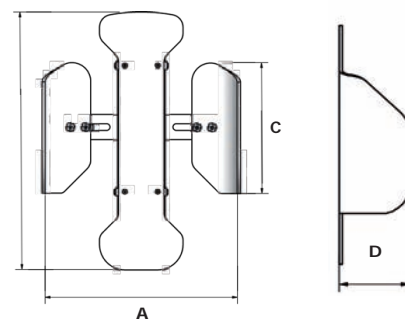

Crashtestet & godkendt efter ISO 7176-19 og ISO 10542

TEKNISKE DATA ZITZI SHARKY

Zitzi Sharky

	str. 1	str. 2
Brugerlængde, ca:	125-160 cm	150-185 cm
Sædebredde:	> 40 cm	> 50 cm
Sædedybde:	40-45 cm	45-50 cm
Axilhøjde:	31-47 cm	31-50 cm
Axil til rygtop:	16 cm	18 cm
Abduktion:	10°	10°
Hoftevinkel:	-20° til +40°	-20° til +40°
Varenr. (med flex, men uden ryg):	15104	15106
HMI-nr.:	50613	50615

ARMLÆN

A	B	C
Str. 1 240 mm	Str. 1 230-350 mm	Str. 1 105 mm
Str. 2 330 mm	Str. 2 230-400 mm	Str. 2 115 mm

BÆKKENSTØTTE

A x B
Str. 1 - 170 x 80 mm
Str. 2 - 180 x 90 mm

(Samme beslag, forskellige bækkenstøtteleader)

HOVEDSTØTTE

	A	B
Hovedstøtte str. 1	220 x 150 mm	
Hovedstøtte str. 1 lang	280 x 160 mm	
Hovedstøtte str. 2	240 x 190 mm	
Hovedstøtte str. 2 lang	280 x 210 mm	

FAST RYG

	A	B	C
Ryg str. 0	240	260	120 mm
Ryg str. 1	260	260	140 mm
Ryg str. 2	290	280	180 mm
Ryg str. 3	330	280	200 mm

MULTI JUSTERBAR RYG

	A	C x D
Ryg str. 1	220 - 290 mm	200 x 130 mm
Ryg str. 2	220 - 320 mm	250 x 180 mm

Samtlige mål er opmålt med betræk. Kilepuder medfølger som standard og formindsker rygbredden totalt med 3 cm.