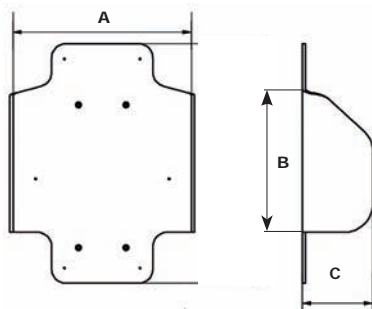

Crashtestet & godkendt efter ISO 7176-19 og ISO 10542

TEKNISKE DATA ZITZI SHARKY

Zitzi Sharky

	str. 1	str. 2
Brugerlængde, ca:	125-160 cm	150-185 cm
Sædebredde:	> 40 cm	> 50 cm
Sædedybde:	40-45 cm	45-50 cm
Axilhøjde:	31-47 cm	31-50 cm
Axil til rygtop:	16 cm	18 cm
Abduktion:	10°	10°
Hoftevinkel:	-20° til +40°	-20° til +40°
Varenr. (med flex, men uden ryg):	15104	15106
HMI-nr.:	50613	50615

ARMLÆN

A	B	C
Str. 1 240 mm	Str. 1 230-350 mm	Str. 1 105 mm
Str. 2 330 mm	Str. 2 230-400 mm	Str. 2 115 mm

BÆKKENSTØTTE

A x B
Str. 1 - 170 x 80 mm
Str. 2 - 180 x 90 mm

(Samme beslag, forskellige bækkenstøtteleader)

HOVEDSTØTTE

	A	B
Hovedstøtte str. 1	220 x 150 mm	
Hovedstøtte str. 1 lang	280 x 160 mm	
Hovedstøtte str. 2	240 x 190 mm	
Hovedstøtte str. 2 lang	280 x 210 mm	

FAST RYG

	A	B	C
Ryg str. 0	240	260	120 mm
Ryg str. 1	260	260	140 mm
Ryg str. 2	290	280	180 mm
Ryg str. 3	330	280	200 mm

BORD

Mål:	A x B	C x D
Str. 1	650 x 505 mm	390 x 190 mm
Str. 2	710 x 650 mm	430 x 320 mm

SÆDEDEL

Sædedybde:

str. 1	400-450 mm
str. 2	450-500 mm

Lårbredde:

str. 1	140 mm
str. 2	170 mm

Benlængdeforskel: