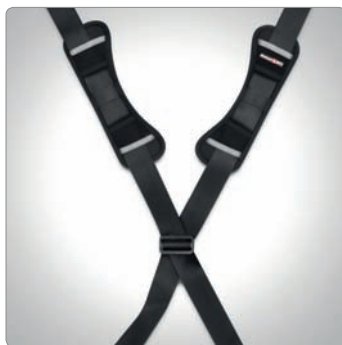

Krydssele

Siddesystem	Størrelse	Passer på kørestolsstel
Zitzi Sharky	1	Seabass Pro str. 2 & 3, Mika str. 2, Flipper, Flipper PRO str. 3, Sunny str. 2
Zitzi Sharky	2	Seabass Pro str. 3, Mika str. 2 y-ramme & 3, Flipper, Flipper PRO str. 3, Sunny str. 3

Crashtestet & godkendt efter ISO 7176-19 og ISO 10542