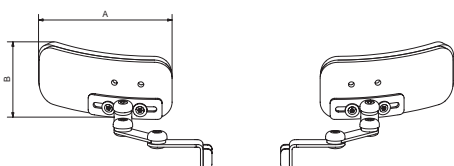

Crashtestet & godkendt efter ISO 7176-19 og ISO 10542

TEKNISKE DATA ZITZI SHARKY

Zitzi Sharky

	str. 1	str. 2
Brugerlængde, ca:	125-160 cm	150-185 cm
Sædebredde:	> 40 cm	> 50 cm
Sædedybde:	40-45 cm	45-50 cm
Axilhøjde:	31-47 cm	31-50 cm
Axil til rygtop:	16 cm	18 cm
Abduktion:	10°	10°
Hoftevinkel:	-20° til +40°	-20° til +40°
Varenr. (med flex, men uden ryg):	15104	15106
HMI-nr.:	50613	50615

ARMLÆN

A	B	C
Str. 1 240 mm	Str. 1 230-350 mm	Str. 1 105 mm
Str. 2 330 mm	Str. 2 230-400 mm	Str. 2 115 mm

BÆKKENSTØTTE

A x B
Str. 1 - 170 x 80 mm
Str. 2 - 180 x 90 mm

(Samme beslag, forskellige bækkenstøtteleader)

HOVEDSTØTTE

	A	B
Hovedstøtte str. 1	220 x 150 mm	
Hovedstøtte str. 1 lang	280 x 160 mm	
Hovedstøtte str. 2	240 x 190 mm	
Hovedstøtte str. 2 lang	280 x 210 mm	

FAST RYG

	A	B	C
Ryg str. 0	240	260	120 mm
Ryg str. 1	260	260	140 mm
Ryg str. 2	290	280	180 mm
Ryg str. 3	330	280	200 mm

MULTI JUSTERBAR RYG

	A	C x D
Ryg str. 1	220 - 290 mm	200 x 130 mm
Ryg str. 2	220 - 320 mm	250 x 180 mm

Samtlige mål er opmålt med betræk. Kilepuder medfølger som standard og formindsker rygbredden totalt med 3 cm.