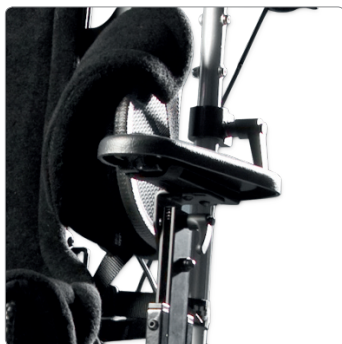

3 Integreret sædebrønd

En integreret sædebrønd understøtter aktivitet, postural kontrol og mindsker risikoen for fremadskridning. Endvidere er en ordentlig sædebrønd med til at give en god understøttelsesflade for både bækken og lårben. Sidesystemer uden sædebrønd leder ofte til bagudklipning af bækkenet.

Hoftebælte

Adaptersystem

Multi justerbar ryg

Bækkenstøtte

Armlæn

Albuestop

Fodstøtte

Delt opklappelig fodstøtte

Flex fodstøtte

Hel Justerbar fodstøtte

Polstring

Lægstøtter med polstring

Siddesystem	Størrelse	Passer på kørestolsstel
Zitzi Sharky	1	Seabass Pro str. 2 & 3, Mika str. 2, Flipper, Flipper PRO str. 3, Sunny str. 2
Zitzi Sharky	2	Seabass Pro str. 3, Mika str. 2 y-ramme & 3, Flipper, Flipper PRO str. 3, Sunny str. 3