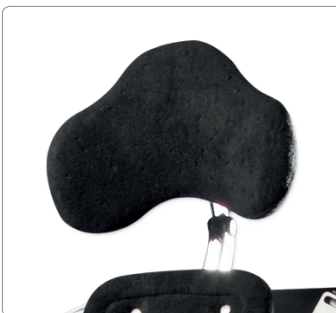

Kørebøjle

Bord

Legebøjle

Kaleche

Sharky Standard

Pro Serie Enkel nedre

Pro Serie Voksen

Pro Serie Mini