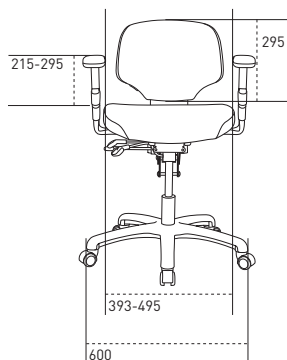

RH Activ 200
Målangivelser i mm