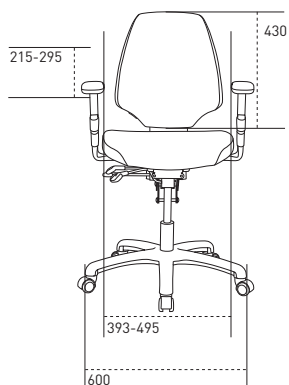

RH Activ 220
Målangivelser i mm