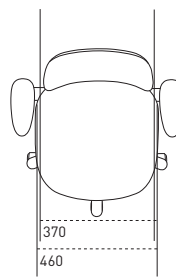

RH Activ 202
Målangivelser i mm