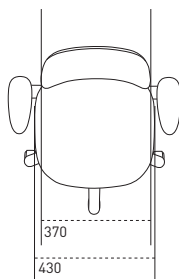

RH Activ 200
Målangivelser i mm