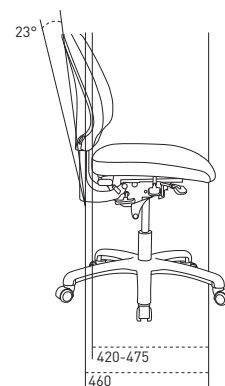

RH Activ 222
Målangivelser i mm

STOLEMODEL	ACTIV 200	ACTIV 220	ACTIV 202	ACTIV 222
Siddedybde	390-445 mm	390-445 mm	420-475 mm	420-475 mm
Sædets dybde	430 mm	430 mm	460 mm	460 mm
Sædets bredde	440 mm	440 mm	460 mm	460 mm
Siddehøjde	397-527 mm	397-527 mm	397-527 mm	397-527 mm
Vinklingsmulighed sæde	+6°-7°	+6°-7°	+6°-7°	+6°-7°
Lændestøtkehøjde over sæde	170-253 mm	170-253 mm	170-253 mm	170-253 mm
Ryglænets højde	295 mm	430 mm	295 mm	430 mm
Ryglænets bredde	370 mm	370 mm	370 mm	370 mm
Vinklingsmulighed ryg	23°	23°	23°	23°
Armlænets højde over sæde	215-295 mm	215-295 mm	215-295 mm	215-295 mm
Friaflstand mellem armlæn	393-495 mm	393-495 mm	393-495 mm	393-495 mm
Krydssets diameter	600 mm	600 mm	600 mm	600 mm

RH-produkters udformning og specifikationer udvikles fortløbende, og ovenstående oplysninger er ikke endegyldige.