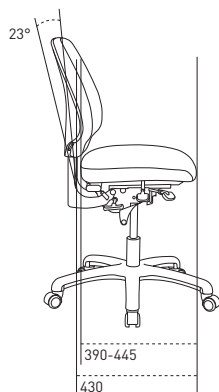

RH Activ 220
Målangivelser i mm