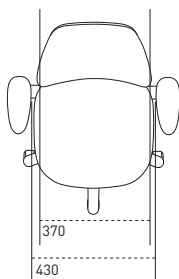

RH Activ 220
Målangivelser i mm