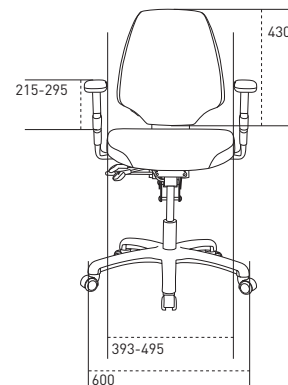

RH Activ 222
Målangivelser i mm

STOLEMODEL	ACTIV 200	ACTIV 220	ACTIV 202	ACTIV 222
Siddedybde	390-445 mm	390-445 mm	420-475 mm	420-475 mm
Sædets dybde	430 mm	430 mm	460 mm	460 mm
Sædets bredde	440 mm	440 mm	460 mm	460 mm
Siddehøjde	397-527 mm	397-527 mm	397-527 mm	397-527 mm
Vinklingsmulighed sæde	+6°-7°	+6°-7°	+6°-7°	+6°-7°
Lændestøtkehøjde over sæde	170-253 mm	170-253 mm	170-253 mm	170-253 mm
Ryglænets højde	295 mm	430 mm	295 mm	430 mm
Ryglænets bredde	370 mm	370 mm	370 mm	370 mm
Vinklingsmulighed ryg	23°	23°	23°	23°
Armlænets højde over sæde	215-295 mm	215-295 mm	215-295 mm	215-295 mm
Friaflstand mellem armlæn	393-495 mm	393-495 mm	393-495 mm	393-495 mm
Krydssets diameter	600 mm	600 mm	600 mm	600 mm

RH-produkters udformning og specifikationer udvikles fortløbende, og ovenstående oplysninger er ikke endegyldige.