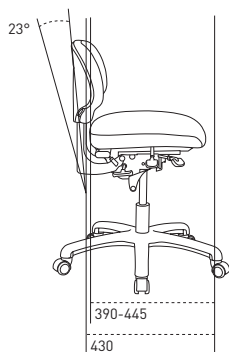

RH Activ 200
Målangivelser i mm