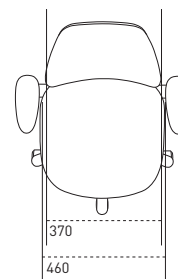

RH Activ 222
Målangivelser i mm

STOLEMODEL	ACTIV 200	ACTIV 220	ACTIV 202	ACTIV 222
Siddedybde	390-445 mm	390-445 mm	420-475 mm	420-475 mm
Sædets dybde	430 mm	430 mm	460 mm	460 mm
Sædets bredde	440 mm	440 mm	460 mm	460 mm
Siddehøjde	397-527 mm	397-527 mm	397-527 mm	397-527 mm
Vinklingsmulighed sæde	+6°-7°	+6°-7°	+6°-7°	+6°-7°
Lændestøtkehøjde over sæde	170-253 mm	170-253 mm	170-253 mm	170-253 mm
Ryglænets højde	295 mm	430 mm	295 mm	430 mm
Ryglænets bredde	370 mm	370 mm	370 mm	370 mm
Vinklingsmulighed ryg	23°	23°	23°	23°
Armlænets højde over sæde	215-295 mm	215-295 mm	215-295 mm	215-295 mm
Friaflstand mellem armlæn	393-495 mm	393-495 mm	393-495 mm	393-495 mm
Krydssets diameter	600 mm	600 mm	600 mm	600 mm

RH-produkters udformning og specifikationer udvikles fortløbende, og ovenstående oplysninger er ikke endegyldige.