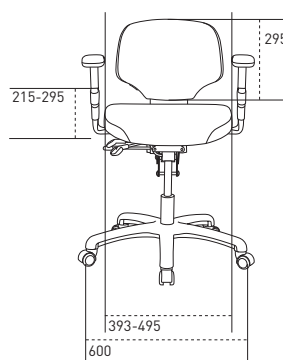

RH Activ 202
Målangivelser i mm