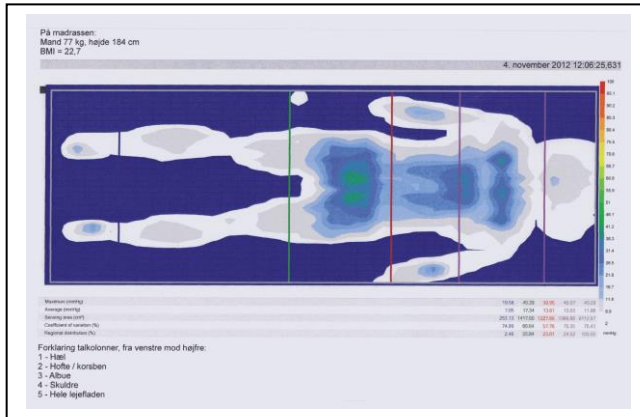

FSA - trykmålinger:

Ekaflex-S Tryksårs madras.