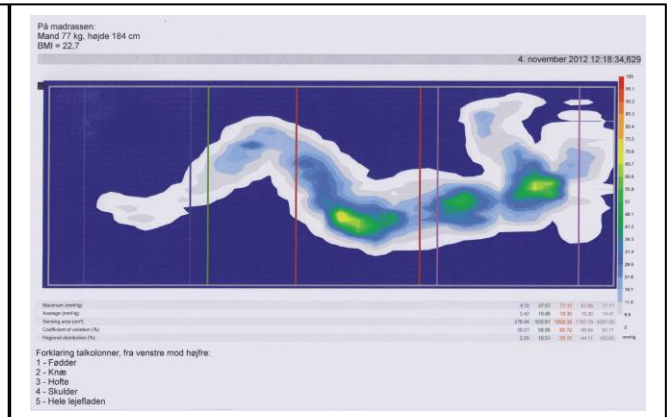

FSA - trykmålinger:

Ekaflex-S Tryksårs madras.