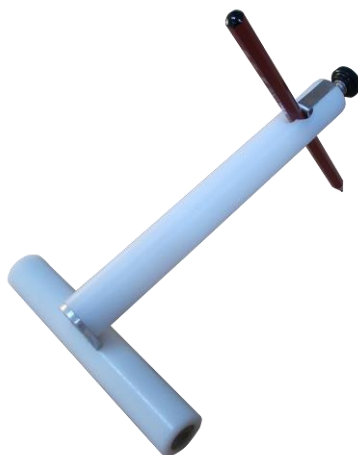

Tegneredskaber

Lineal med greb og vægt har en skridsikker flade og brugervenlig greb.

L: 300 mm

Vægt: 450 gr.

Trekantlineal med greb og vægt.

L: 150 x 150 x 200 mm

Vægt: 450 gr.

Jomfrupasser med greb og tilbehør.

Dia: Ø320 mm

Greb: 40 mm

T formet pencilholder anvendes til blyanter og lignende tynde skriveredskaber.

Velegnet til brugere som har svært ved, at holde på og betjene tynde skriveredskaber.

L: 190 mm

B: 115 mm

Vægt: 185 gr.

Model	Vare nr.:	HMI-nr.:
Lineal med greb og vægt	20 41 00	49 835
Trekantlineal med greb og vægt	20 41 10	49 834
Jomfrupasser med greb og tilbehør	20 41 50	35 674
T formet pencilholder	20 42 00	72 194