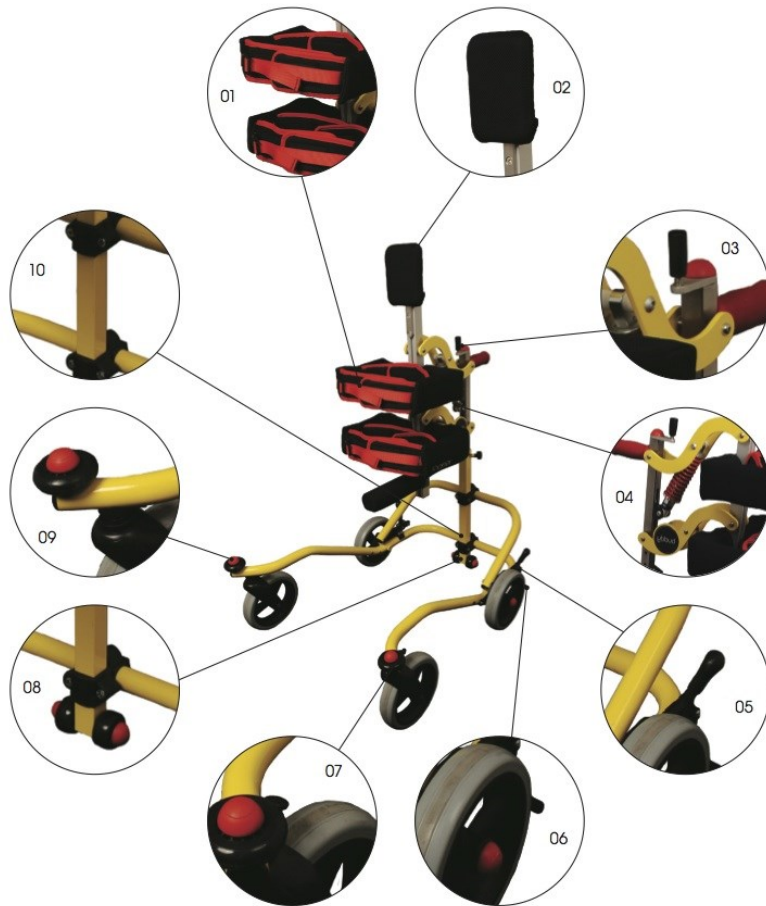

Tilbehør:

1. Justerbar støtte ved brystkassen
2. Justerbar støtte til hovedet
3. Højdejustering
4. Justerbar fjeder
5. Parkeringsbremser
6. Tilbageløbsspærrer
7. Bremses
8. Antitip støtte
9. Fenderhjul
10. Vertikal justering

Tekniske data	Str. 0	Str. 1	Str. 2	Str. 3	Str. 4
HMI Nr.	116663	72638	72695	73204	73205
Nakkestøtte	52-112 cm	70-130 cm	80-140 cm	110-200 cm	110-200 cm
Skridtmål	15-45 cm	20-70 cm	30-80 cm	40-100 cm	40-100 cm
Brystmål	15-22 cm	42-70 cm	58-98 cm	55-118 cm	80-128 cm
Hofte mål	15-22 cm	15-23 cm	21-36 cm	25-40 cm	30-50 cm
Max bruger vægt	30 kg	50 kg	50 kg	100 kg	100 kg
Længde	60 cm	82 cm	82 cm	90 cm	90 cm
Bredde	50 cm	66 cm	66 cm	82 cm	82 cm

Se produktvideo