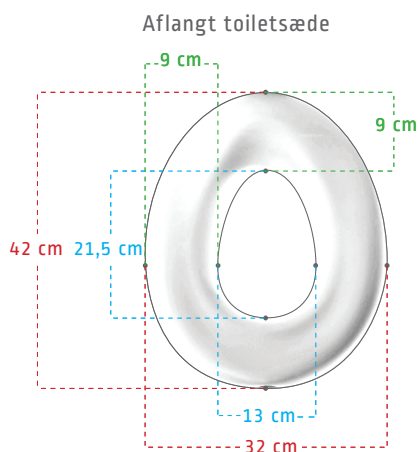

POTTY

Blødt sæde (hulformindsker)

BEMÆRK

- Til når du er på farten
- Blødt og tilpasset for bedst mulig komfort
- 2 forskellige former for forskellige toiletter / ergonomi
- Rengøres nemt med almindelig desinfektion
- Ugennemtrængelig for vækser og let at holde rent og hygiejnisk
- Inklusiv en hygiejnisk taske

	Aflangt	Rund
Artikel nr. / HMI nr.	7402000x / 73771	7401000x / 73770
Totalbredde	32 cm	35,5 cm
Totaldybde	42 cm	39 cm
Tykkelse	3 - 5 cm	2,5 - 5 cm
Hulstørrelse B x D	13 cm x 21,5 cm	16 cm x 19 cm

Farve = x **4** **9**