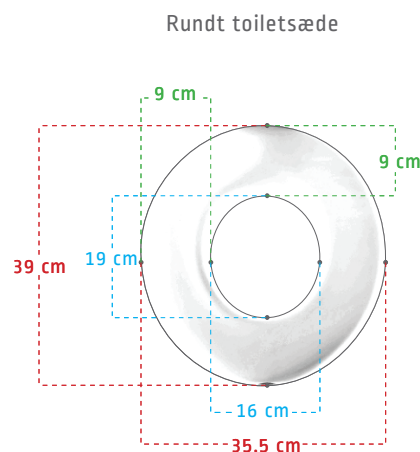

POTTY

Blødt sæde (hulformindsker)

BEMÆRK

- Til når du er på farten
- Blødt og tilpasset for bedst mulig komfort
- 2 forskellige former for forskellige toiletter / ergonomi
- Rengøres nemt med almindelig desinfektion
- Ugennemtrængelig for vækser og let at holde rent og hygiejnisk
- Inklusiv en hygiejnisk taske

	Aflangt	Rund
Artikel nr. / HMI nr.	7402000x / 73771	7401000x / 73770
Totalbredde	32 cm	35,5 cm
Totaldybde	42 cm	39 cm
Tykkelse	3 - 5 cm	2,5 - 5 cm
Hulstørrelse B x D	13 cm x 21,5 cm	16 cm x 19 cm

Farve = x **4** **9**