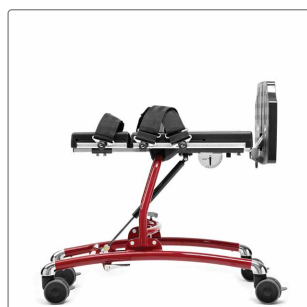

R82 Caribou

Ståstøtte der kan bruges både i stående og liggende position

Caribou er en ideel løsning til børn, der har begrænset kontrol over hoved og overkrop eller begrænset bevægelighed.

Caribou giver børn mulighed for at være aktive deltagere i fællesskabet ved at styrke deres krop, forbedre deres holdning og støtte dem i at deltage i aktiviteter på lige fod med deres jævnaldrende. Med sine forskellige størrelser og tilvalg er Caribou en alsidig ståstøtte, der kan vokse med barnet og tilpasse sig dets skiftende behov. Det brede tilbehørsprogram kan imødekomme specifikke behov.

Leveres i 4 størrelser.

Scan for
mere info om
Caribou

R82[®]

Blødt PU-materiale for optimal komfort

Vha. kiler kan puderne formes efter brugerens krop.

Nem forflytning via tilt fra lodret til vandret position

Forhøjet stel giver nem adgang med gulvlift.

Nem montering af tilbehør

Meget af tilbehøret kan benyttes på alle størrelser.

Easy Tilt

Vippemekanisme, der gør det muligt for plejeren at have begge hænder fri.