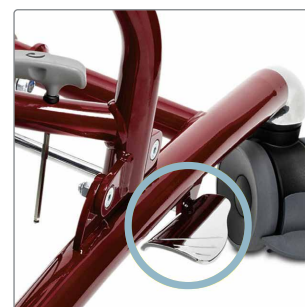

R82 Caribou

Ståstøtte der kan bruges både i stående og liggende position

Caribou er en ideel løsning til børn, der har begrænset kontrol over hoved og overkrop eller begrænset bevægelighed.

Caribou giver børn mulighed for at være aktive deltagere i fællesskabet ved at styrke deres krop, forbedre deres holdning og støtte dem i at deltage i aktiviteter på lige fod med deres jævnaldrende. Med sine forskellige størrelser og tilvalg er Caribou en alsidig ståstøtte, der kan vokse med barnet og tilpasse sig dets skiftende behov. Det brede tilbehørsprogram kan imødekomme specifikke behov.

Leveres i 4 størrelser.

Scan for
mere info om
Caribou

R82[®]

Blødt PU-materiale for optimal komfort

Vha. kiler kan puderne formes efter brugerens krop.

Nem forflytning via tilt fra lodret til vandret position

Forhøjet stel giver nem adgang med gulvlift.

Nem montering af tilbehør

Meget af tilbehøret kan benyttes på alle størrelser.

Easy Tilt

Vippemekanisme, der gør det muligt for plejeren at have begge hænder fri.