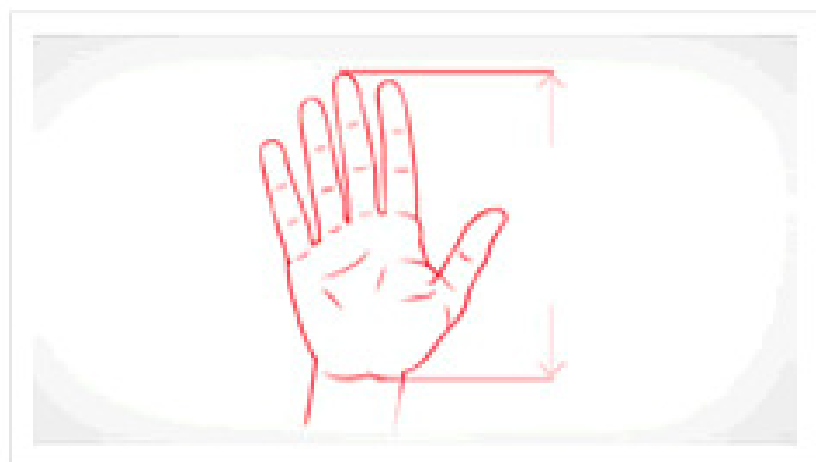

Find den rigtige størrelse

Størrelsesskema

Din hånd skal hvile oven på Contour Mouse, så hele din håndflade er understøttet. Du finder den rigtige størrelse ved at måle længden fra spidsen af din langefinger til den første linje langs håndledet.

Længde	Din størrelse	Til højre hånd	Til venstre hånd
21 cm og opefter	XL	x	
19-21 cm	L	x	x
17-19 cm	M	x	x
Under 17 cm	S	x	