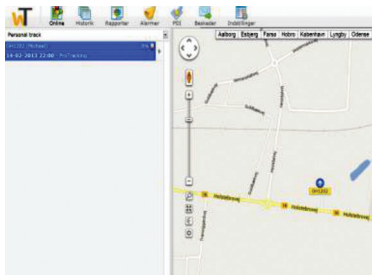

ProTracking har siden 1997 udviklet og solgt GPS-baserede løsninger til bl.a. flådestyring og tyverisikring af kørende materiel og har p.t. mere end 16.000 enheder kørende rundt omkring i Europa.

Vi samarbejder med mange brancher: Transport og spedition, montage og service, bygge og anlæg, entreprenører, land- og skovbrug, marine og pleje og omsorgssektoren (healthcare).

Optimal service, sikkerhed for leverance til tiden og professionel backup fra dygtige teknikere og konsulenter samt egen softwareudviklingsafdeling, er din garanti for kvalitetsleverance.

Opkald til vores kundecenter er bedst alle hverdage mellem kl. 8.00-16.00.

Vi har på eget værksted mulighed for at kunne klare diverse monterings-, reparations- og installationsopgaver.

Med andre ord: Vi satser på fuld service fra start til slut!

Læs mere på www.protracking.dk eller kontakt os for en uddybende snak om dine behov og ønsker...

Kontakt os:

- Jylland - nord for A15:
  Ole Nørgaard, tlf. 30 50 02 72
  ole@protracking.dk
- Jylland - syd for A15 og Fyn:
  Michael Jannak, tlf. 29 36 22 33
  michael@protracking.dk
- Sjælland:
  Thorsten Bek, tlf. 30 50 33 99
  thorsten@protracking.dk

ProTracking

Holstebrovej 72 • 8800 Viborg
Tlf: +45 70 200 698 • salg@protracking.dk