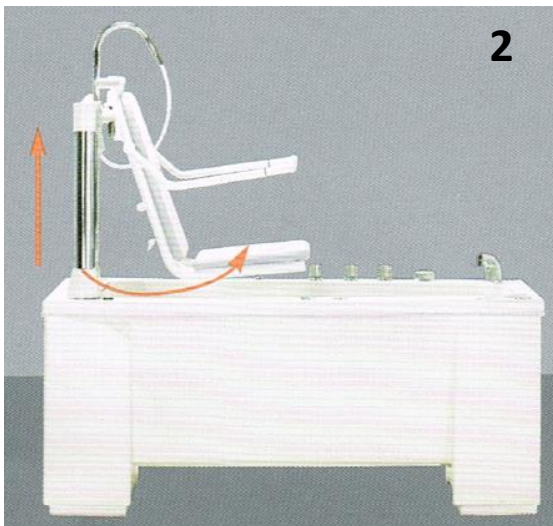

The Ascot
**Hæve/sænke badekar med udvendig og indvendig
hæve/sænke stol**

Funktioner:

- Justerbar højde regulering af selve badekaret, som sikre plejepersonalet en ergonomisk korrekt arbejds højde.
- Elektrisk hæve/sænke stol, der løfter borger op og føre borger ind over karet og ned i vandet.
- Yderst holdbar ifh. til de store krav, der stilles til funktionerne, ved mange forskellige brugere.
- Ekstra højt badekar, for mere komfort.
- Blød sæde og ryglæn, som er aftagelige og rengøringsvenlige.
- Soft touch betjening.
- Incl. Integrerede bruse faciliteter.
- Mulighed for tilvalg af Spa - bad funktion, multi farvede lys i vandet, og musik tilslutning.
- Rengørings venlig.
- Batteri back up.
- Total længde 1600 mm
- Max brugervægt 150 kg.

Who cares? We do!

SmartHome ApS. Messingvej 33, 8940 Randers SV. TLF 22 47 22 44

Mail: smarhome@smarhome.dk Web: www.smarhome.dk

The Ascot

Hæve/sænke badekar med udvendig og indvendig hæve/sænke stol

1. Stolen hæves op.
2. Stolen svinger ind over badet.
3. Stolen sænkes.