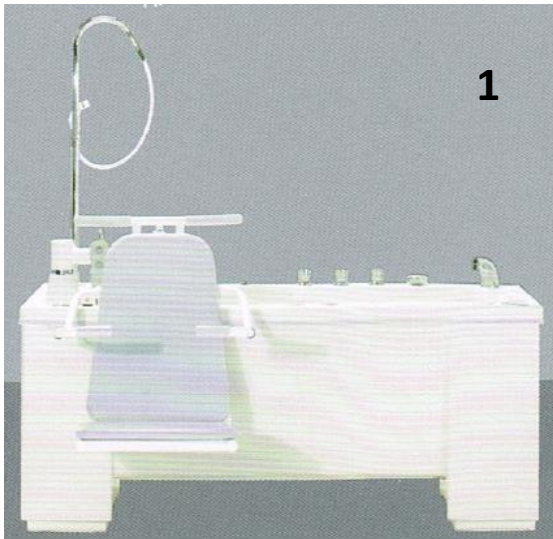

The Ascot
**Hæve/sænke badekar med udvendig og indvendig
hæve/sænke stol**

Funktioner:

- Justerbar højde regulering af selve badekaret, som sikre plejepersonalet en ergonomisk korrekt arbejds højde.
- Elektrisk hæve/sænke stol, der løfter borger op og føre borger ind over karet og ned i vandet.
- Yderst holdbar ifh. til de store krav, der stilles til funktionerne, ved mange forskellige brugere.
- Ekstra højt badekar, for mere komfort.
- Blød sæde og ryglæn, som er aftagelige og rengøringsvenlige.
- Soft touch betjening.
- Incl. Integrerede bruse faciliteter.
- Mulighed for tilvalg af Spa - bad funktion, multi farvede lys i vandet, og musik tilslutning.
- Rengørings venlig.
- Batteri back up.
- Total længde 1600 mm
- Max brugervægt 150 kg.

Who cares? We do!

SmartHome ApS. Messingvej 33, 8940 Randers SV. TLF 22 47 22 44

Mail: smarhome@smarhome.dk Web: www.smarhome.dk

The Ascot

Hæve/sænke badekar med udvendig og indvendig hæve/sænke stol

1. Stolen hæves op.
2. Stolen svinger ind over badet.
3. Stolen sænkes.