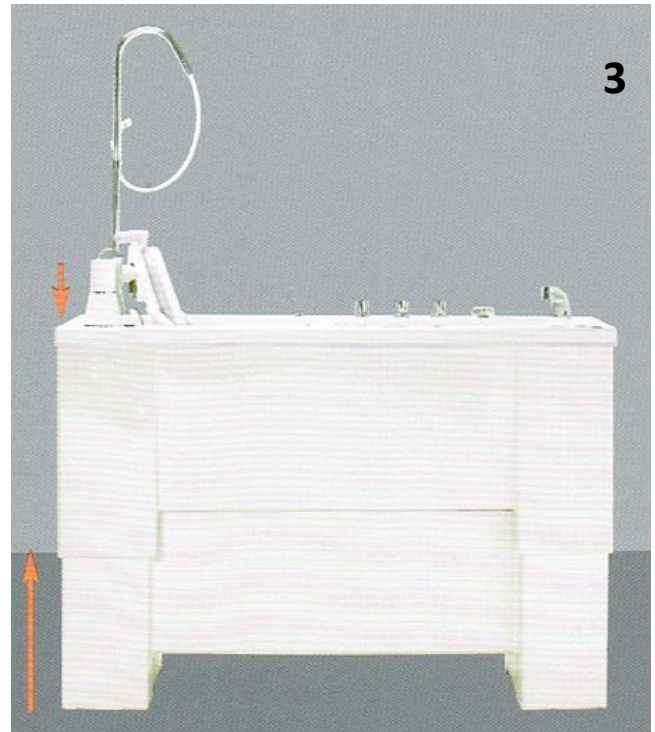

The Ascot
**Hæve/sænke badekar med udvendig og indvendig
hæve/sænke stol**

Funktioner:

- Justerbar højde regulering af selve badekaret, som sikre plejepersonalet en ergonomisk korrekt arbejds højde.
- Elektrisk hæve/sænke stol, der løfter borger op og føre borger ind over karet og ned i vandet.
- Yderst holdbar ifh. til de store krav, der stilles til funktionerne, ved mange forskellige brugere.
- Ekstra højt badekar, for mere komfort.
- Blød sæde og ryglæn, som er aftagelige og rengøringsvenlige.
- Soft touch betjening.
- Incl. Integrerede bruse faciliteter.
- Mulighed for tilvalg af Spa - bad funktion, multi farvede lys i vandet, og musik tilslutning.
- Rengørings venlig.
- Batteri back up.
- Total længde 1600 mm
- Max brugervægt 150 kg.

Who cares? We do!

SmartHome ApS. Messingvej 33, 8940 Randers SV. TLF 22 47 22 44

Mail: smarhome@smarhome.dk Web: www.smarhome.dk

The Ascot

Hæve/sænke badekar med udvendig og indvendig hæve/sænke stol

1. Stolen hæves op.
2. Stolen svinger ind over badet.
3. Stolen sænkes.