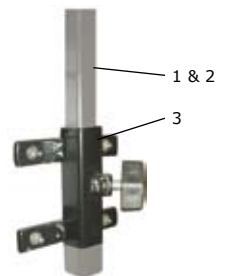

Varenr. 76018 Pro Enkel nedre støttepude

Varenr. 78018 LINX Enkel nedre støttepude

Findes i to størrelser.

Vælg "Pro" eller "Linx"

Nyhed!

771182 Aktiv pandebøjle, Barn

77102 Aktivt pandebånd, Junior

77145 Sidestøtte m. std. støttepude, kpl.