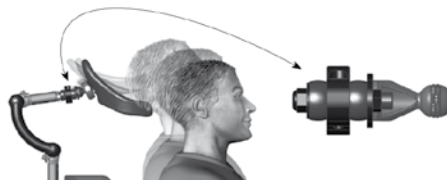

Flex-led

Monteres mellem den vandrette stang & støttepude/monteringsplade

Varenr. 77045 Flex-led, ProSerie

TEKNISKE DATA – Samtlige mål er angivet i cm.

Voksen, lange nedre støttepuder

- 77201 Støttepude, Voksen, lang, venstre, kpl.
- 77202 Støttepude, Voksen, lang, højre, kpl.
- 77203 Betræk, Voksen, lang, venstre - Lycra (std.)
- 77204 Betræk, Voksen, lang, højre - Lycra (std.)
- 77205 Udbytningskum, Voksen, lang, ve/hø