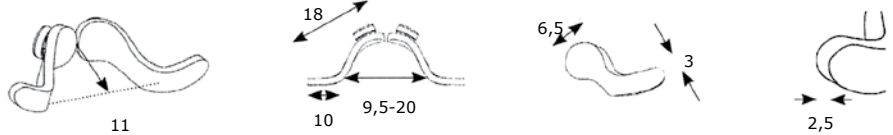

Flex-led

Monteres mellem den vandrette stang & støttepude/monteringsplade

Varenr. 77045 Flex-led, ProSerie

TEKNISKE DATA – Samtlige mål er angivet i cm.

Voksen, lange nedre støttepuder

- 77201 Støttepude, Voksen, lang, venstre, kpl.
- 77202 Støttepude, Voksen, lang, højre, kpl.
- 77203 Betræk, Voksen, lang, venstre - Lycra (std.)
- 77204 Betræk, Voksen, lang, højre - Lycra (std.)
- 77205 Udbytningskum, Voksen, lang, ve/hø

Junior nedre støttepuder

- 77213 Støttepude, junior, venstre, kpl.
- 77214 Støttepude, junior, højre, kpl.
- 772131 Støttepude, junior kort, venstre, kpl.
- 772141 Støttepude, junior kort, højre, kpl.
- 77215 Betræk, junior, venstre - Lycra (std.)
- 77216 Betræk, junior, højre - Lycra (std.)
- 77217 Udbytningskum, junior, ve/hø

Voksen, korte nedre støttepuder

- 77207 Støttepude, Voksen, kort, venstre, kpl.
- 77208 Støttepude, Voksen, kort, højre, kpl.
- 77209 Betræk, Voksen, kort, venstre - Lycra (std.)
- 77210 Betræk, Voksen, kort, højre - Lycra (std.)
- 77211 Udbytningskum, Voksen, kort, ve/hø

Enkel nedre støttepude

- 77249 Enkel nedre støttepude
- 772491 Enkel nedre støttepude small, mål *
- 77251 Betræk, enkel nedre - Lycra (std.)
- 772513 Udbytningskum, enkel nedre.

Øvre støttepude, Voksen

- 77219 Øvre støttepude, Voksen
- 77221 Betræk, øvre støttepude, Voksen - Lycra (std.)
- 77223 Udbytningskum, øvre støttepude, Voksen

Øvre støttepude, junior

- 77220 Øvre støttepude, junior
- 77222 Betræk, øvre støttepude, junior - Lycra (std.)
- 77224 Udbytningskum, øvre støttepude, junior

PLUSH: