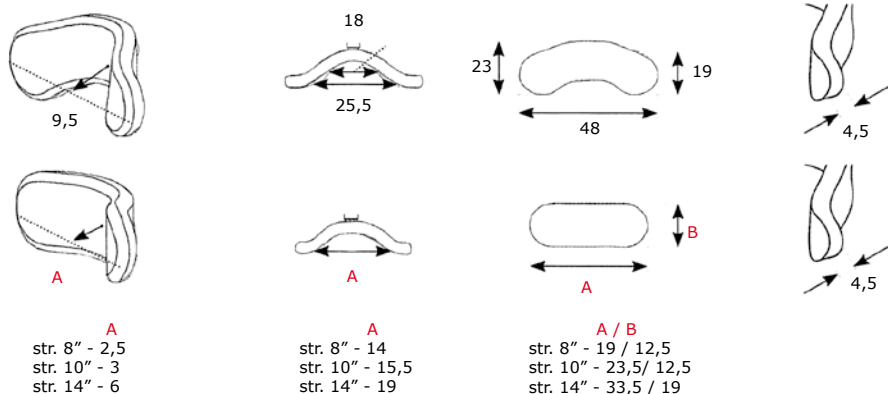

PLUSH:

- 77310 Støttepude, PLUSH 8"
- 77262 Støttepude, PLUSH 10"
- 77263 Støttepude, PLUSH 14"
- 77311 Støttepude, PLUSH 19"
- 77318 Støttepude, PLUSH Justerbar 6"-14"
- 77319 Støttepude, PLUSH Justerbar 8"-18"
- 77312 Betræk, PLUSH 8" - Lycra (std.)
- 77264 Betræk, PLUSH 10" - Lycra (std.)
- 77265 Betræk, PLUSH 14" - Lycra (std.)
- 77313 Betræk, PLUSH 19" - Lycra (std.)
- 773181 Betræk, PLUSH Justerbar 6"-14" - Lycra (std.)
- 773191 Betræk, PLUSH Justerbar 8"-18" - Lycra (std.)
- 77321 Udbytningskum, PLUSH 8"
- 77322 Udbytningskum, PLUSH 10"
- 77323 Udbytningskum, PLUSH 14"
- 77324 Udbytningskum, PLUSH 19"

A
str. 8" - 2,5
str. 10" - 3
str. 14" - 6

A
str. 8" - 14
str. 10" - 15,5
str. 14" - 19

A / B
str. 8" - 19 / 12,5
str. 10" - 23,5 / 12,5
str. 14" - 33,5 / 19

Mini:

- 77252 Støttepude, small
- 77253 Støttepude, medium
- 77254 Støttepude, large
- 77255 Betræk mini, small
- 77256 Betræk mini, medium
- 77257 Betræk mini, large
- 77258 Udbytningskum, small
- 77259 Udbytningskum, medium
- 77260 Udbytningskum, large