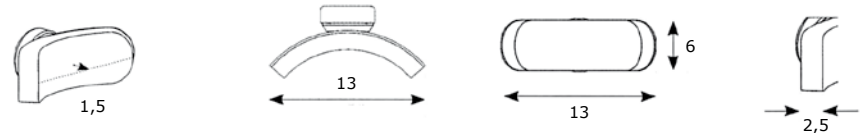

Øvre støttepude, junior

- 77220 Øvre støttepude, junior
- 77222 Betræk, øvre støttepude, junior - Lycra (std.)
- 77224 Udbytningskum, øvre støttepude, junior