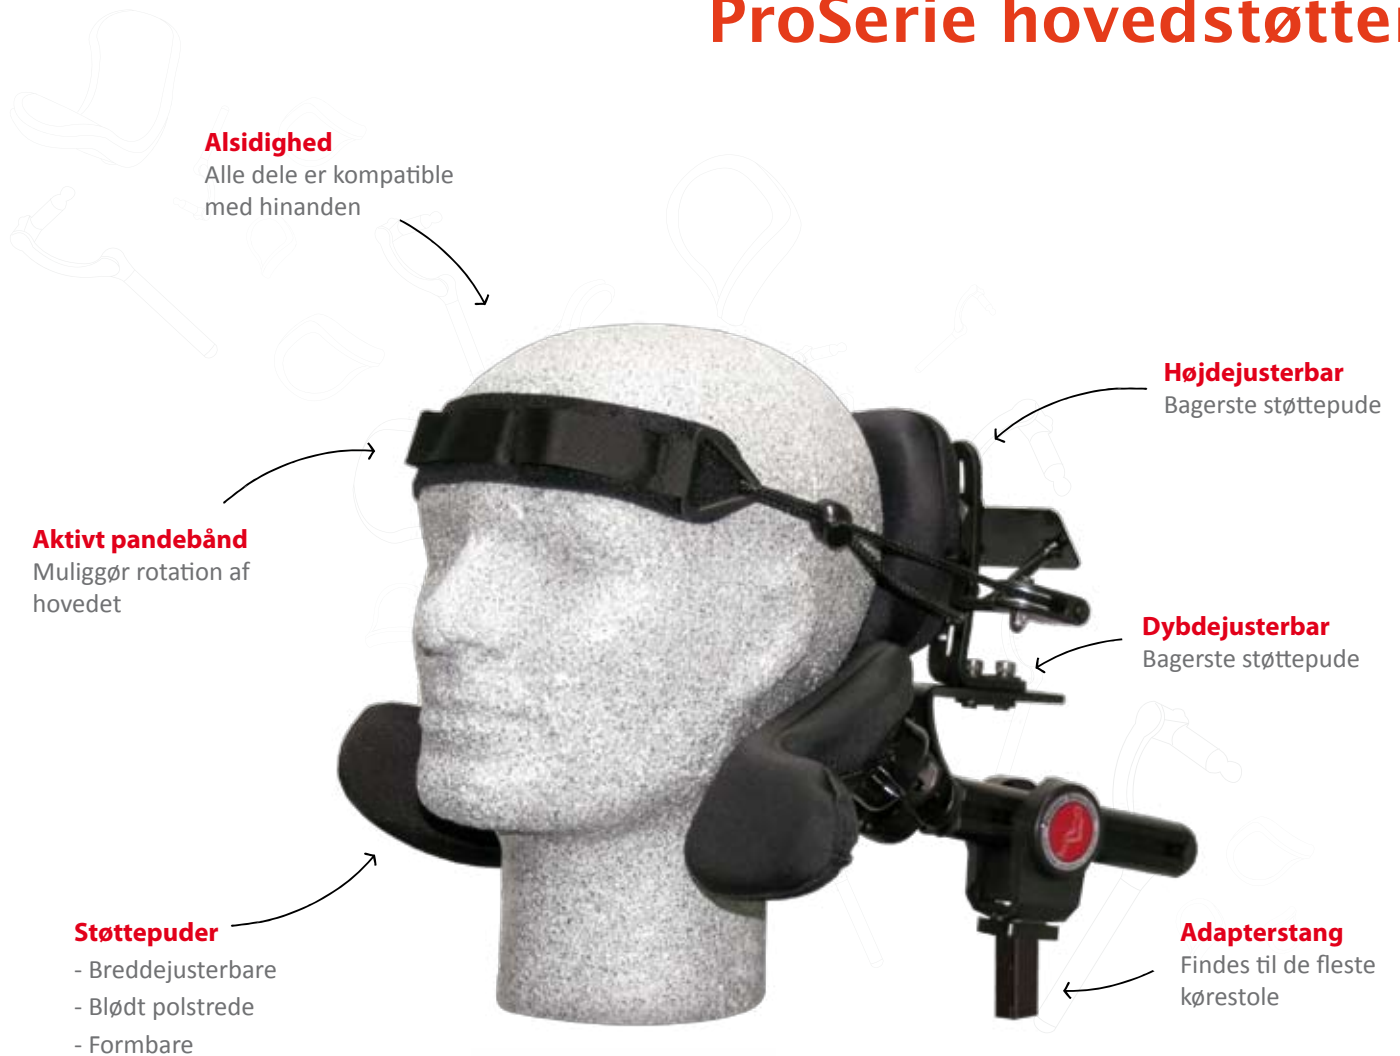

ProSerie hovedstøtter

Pro
Probasen består af en vandret stang ekskl. fæste og adapterstang (lodret stang)

Linx
Linxbasen består af et komplet fæstesystem inkl. adapterstang og fæste. Findes til alle hovedstøttekombinationer.

Pro Serie Hovedstøtte

Mange personer med større funktionsnedsættelser har problemer med at stabilisere og koordinere hovedets stillinger og bevægelser. Det ses f.eks. ved, at hovedet hænger forover, til siden eller er roteret. Årsagen hertil kan bl.a. skyldes for høj

eller for lav tonus i muskulaturen.

Ved hjælp af en individuel indstillet hovedstøtte kan daglige aktiviteter som det at spise, se sig omkring og kommunikere lattes. Tilbydes i to varianter, Pro og Linx. Det som adskiller de to varianter er selve basen.