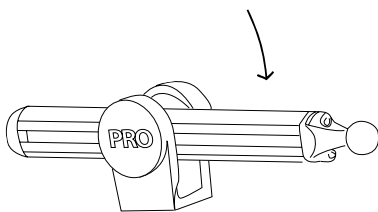

ProSerie hovedstøtter

Pro
Probasen består af en vandret stang ekskl. fæste og adapterstang (lodret stang)

Linx
Linxbasen består af et komplet fæstesystem inkl. adapterstang og fæste. Findes til alle hovedstøttekombinationer.