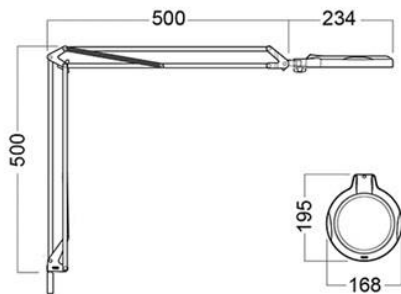

Standard med bordklemme. Andre beslag, integrerede bordbøsninger og trolley kan leveres på forespørgsel.

OPTIK

Standard med 3 eller 5 dioptri glaslinse. Linsediameter: 127mm.
For yderlig forstørrelse kan en tillægslinse på 4, 6 eller 10 dioptri monteres på luplampen.

STRØMFORSYNING

Leveres med kabel og stik. Plug-in 24V strømforsyning.

ARM TEKNOLOGI & BEVÆGELSE

Parallel, tre-pivot arm. Arm længde 100cm.

MÅLSKITSE

LFM LED

LFM LED

GALLERI