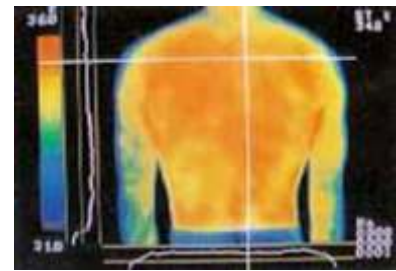

30 minutter