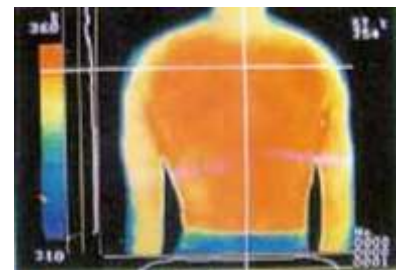

60 minutter