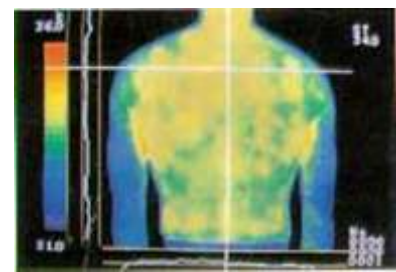

Varme indefra

Du vil føle en "Innerheat" som starter indefra.

FIR varmen fra varmeelementerne genereres af kroppen ved mikrovibration af celler.

Varmen opvarmer først indenfra og vil efter nogle minutter langsomt sprede sig udefter.

Varmeelementerne føles kun lunkne ca. 40C – 60C også selv om varmen er sat på maximum. Derved undgås at vesten giver varmemærker og følelsen af en "grill" effekt, som er risikoen ved traditionelle elektriske varmeveste.

I forbindelse med førstegangsbrug kan der ske en afgiftning af celler i kroppen. Afhængig af niveauet af ophobningen af (toxiner) gift- og affaldsstoffer der er i kroppen, er der en potentiel mulighed for følelsen af en let svimmelhed. Denne vil forsvinde efter gentagende brug.

Hvis du kender nogle af disse situationer... så er Innerheat lige dig!!!

start