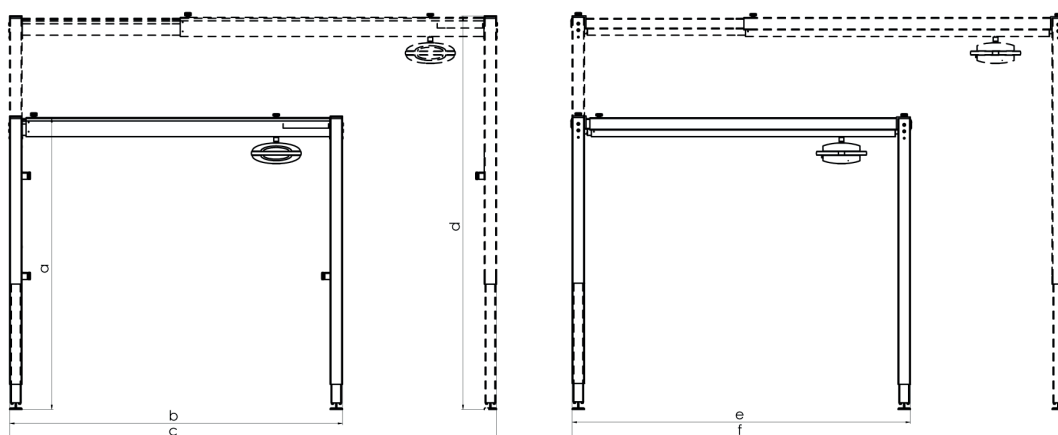

Se den tekniske manual for yderligere specifikationer. Alle tal og mål er kun vejledende og kan være forskellige i forskellige situationer. Ergolet forbeholder sig ret til uden varsel at ændre i specifikationerne.

Produktfotos indeholder muligvis tilbehør. Tal med din forhandler.

date 14.03.2014 - ver. 5

Ergolet
Tårnborgevej 12C
4220 Korsør
Danmark
tel. +45 70 27 37 20
e-mail: ergolet@ergolet.dk

www.ergolet.com