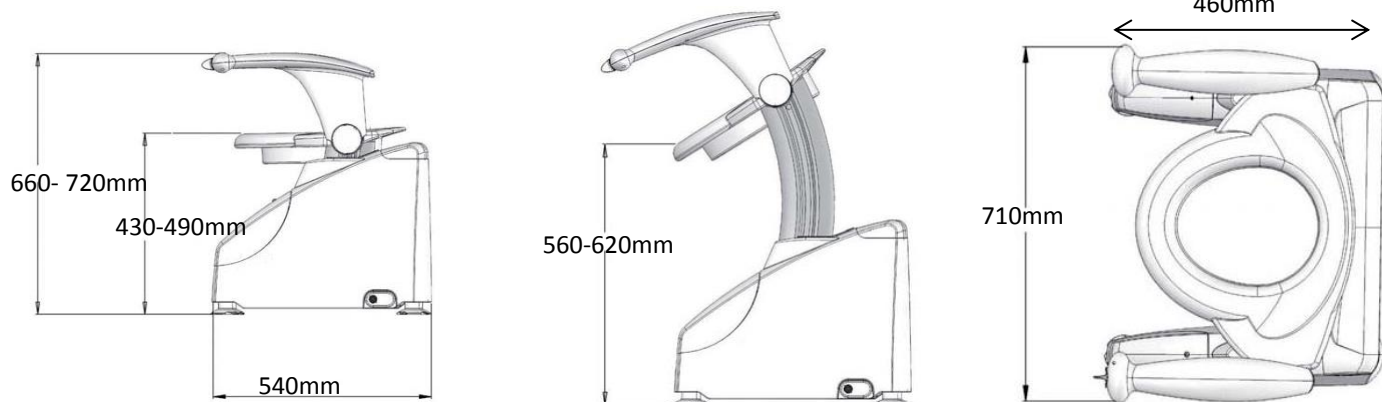

Funktioner:

- Flytbar toilet sæde løfter.
- Vægt: 18 kg.
- Max brugervægt: 160 kg.
- Batteri drevet – medfølger 2 stk. batterier og oplader. 5 timers drift pr. batteri.
- Betjenes i armlænet.
- Bestilles højre eller venstre hånds betjent. (ud fra man sidder på toilet).
- Fås uden armlæn.
- Mulighed for fjernbetjening.
- Hul størrelse: Længde: 275 mm. Bredde: 230 mm.

Kontakt SmartHome for flere oplysninger.