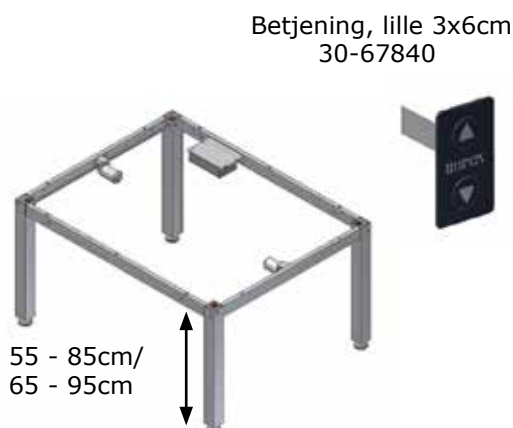

4Single

Højdeindstilleligt multifunktionsstel
Til siddende såvel som stående arbejde
Velegnet til køkkener, storrum, alrum m.v.
Ekstra arbejdsbord i moderne design

- Højdejusterbart stel til bordplader op til 300x200cm, stelfarve grå RAL 7021.
- Stellet fås elektrisk og manuelt.
- En hvilken som helst bordplade kan let monteres på stellet.
- 4Single er et stabilt stel, også i højeste position.
- Højdeindstilling sker ved hjælp af et håndsving eller en fjernbetjening.
- Komfur eller vask kan monteres i bordpladen.
- 4Single fås med bremsehjul og kan dermed let flyttes rundt i lokalet.
- Elektrisk version kan leveres med klemliste.
- Stel kan leveres til en allerede eksisterende bordplade.
- 4SingleElectric kan opgrades med en batteriløsning.
- Ideelt til hele familien: Stor, lille, ung, ældre eller kørestolsbrugere.

4Single

4SingleManual - (højde 55-85cm) eller (højde 65-95cm)

4SingleElectric - (højde 55-85cm) eller (højde 65-95cm)
4SingleElectric kan også suppleres med en batteriløsning.

Tilbehør:

Bremsehjul
- øger højde med 6,5cm
50-41600

Klemliste til 4SingleElectric
30-69XXX

Batteri
50- 47021 (max. 130 kg.)
50- 47022 (max. 250 kg.)

Infrarød
fjernbetjening
30-67847

ROPOX Tips

- Det er muligt at bestille stellet i andre farver.
- Maks. belastning af stellet er 130kg jævnt fordelt over hele bordet. For større belastning op til 250kg anvend øget løftekraft.
- Stel større end 120x120cm leveres med en tværstiver for stabilitet. Den kan justeres sideværts.
- 4Single fås med bordplade, 4Single Complete. Bordpladen er laminat MB131 LG, lysegrå.
- Stellet er som standard 4mm mindre end den ønskede bordplade -længde og -bredde. Dvs. bordpladen har et udhæng på 2mm på alle sider.
- Såfremt et større udhæng ønskes, venligst gør opmærksom herpå.
- Vi anbefaler klemmebånd på alle elektriske stel for at mindske klemningsfarer. Listen monteres let igennem huller på indersiden af benene.