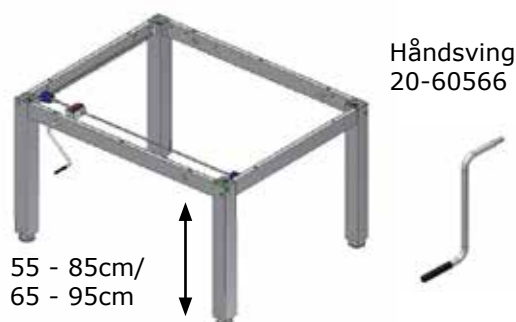

4Single

Højdeindstilleligt multifunktionsstel
Til siddende såvel som stående arbejde
Velegnet til køkkener, storrum, alrum m.v.
Ekstra arbejdsbord i moderne design

- Højdejusterbart stel til bordplader op til 300x200cm, stelfarve grå RAL 7021.
- Stellet fås elektrisk og manuelt.
- En hvilken som helst bordplade kan let monteres på stellet.
- 4Single er et stabilt stel, også i højeste position.
- Højdeindstilling sker ved hjælp af et håndsving eller en fjernbetjening.
- Komfur eller vask kan monteres i bordpladen.
- 4Single fås med bremsehjul og kan dermed let flyttes rundt i lokalet.
- Elektrisk version kan leveres med klemliste.
- Stel kan leveres til en allerede eksisterende bordplade.
- 4SingleElectric kan opgrades med en batteriløsning.
- Ideelt til hele familien: Stor, lille, ung, ældre eller kørestolsbrugere.

4Single

4SingleManual - (højde 55-85cm) eller (højde 65-95cm)

4SingleElectric - (højde 55-85cm) eller (højde 65-95cm)
4SingleElectric kan også suppleres med en batteriløsning.

Tilbehør:

Bremsehjul
- øger højde med 6,5cm
50-41600

Klemliste til 4SingleElectric
30-69XXX

Batteri
50- 47021 (max. 130 kg.)
50- 47022 (max. 250 kg.)

Infrarød
fjernbetjening
30-67847

ROPOX Tips

- Det er muligt at bestille stellet i andre farver.
- Maks. belastning af stellet er 130kg jævnt fordelt over hele bordet. For større belastning op til 250kg anvend øget løftekraft.
- Stel større end 120x120cm leveres med en tværstiver for stabilitet. Den kan justeres sideværts.
- 4Single fås med bordplade, 4Single Complete. Bordpladen er laminat MB131 LG, lysegrå.
- Stellet er som standard 4mm mindre end den ønskede bordplade -længde og -bredde. Dvs. bordpladen har et udhæng på 2mm på alle sider.
- Såfremt et større udhæng ønskes, venligst gør opmærksom herpå.
- Vi anbefaler klemmebånd på alle elektriske stel for at mindske klemningsfarer. Listen monteres let igennem huller på indersiden af benene.