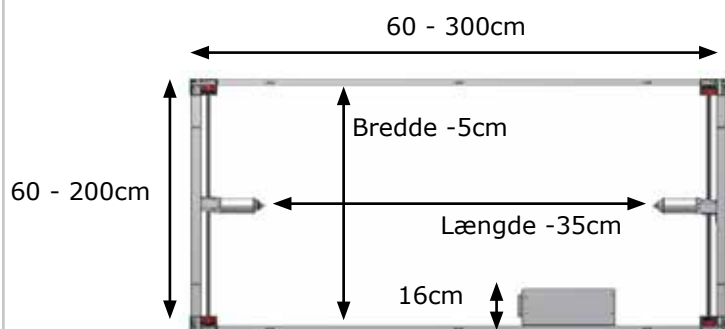

4Single

Højdeindstilleligt multifunktionsstel
Til siddende såvel som stående arbejde
Velegnet til køkkener, storrum, alrum m.v.
Ekstra arbejdsbord i moderne design

- Højdejusterbart stel til bordplader op til 300x200cm, stelfarve grå RAL 7021.
- Stellet fås elektrisk og manuelt.
- En hvilken som helst bordplade kan let monteres på stellet.
- 4Single er et stabilt stel, også i højeste position.
- Højdeindstilling sker ved hjælp af et håndsving eller en fjernbetjening.
- Komfur eller vask kan monteres i bordpladen.
- 4Single fås med bremsehjul og kan dermed let flyttes rundt i lokalet.
- Elektrisk version kan leveres med klemliste.
- Stel kan leveres til en allerede eksisterende bordplade.
- 4SingleElectric kan opgrades med en batteriløsning.
- Ideelt til hele familien: Stor, lille, ung, ældre eller kørestolsbrugere.

4Single

4SingleManual - (højde 55-85cm) eller (højde 65-95cm)

4SingleElectric - (højde 55-85cm) eller (højde 65-95cm)
4SingleElectric kan også suppleres med en batteriløsning.

Tilbehør:

Bremsehjul
- øger højde med 6,5cm
50-41600

Klemliste til 4SingleElectric
30-69XXX

Batteri
50- 47021 (max. 130 kg.)
50- 47022 (max. 250 kg.)

Infrarød
fjernbetjening
30-67847

ROPOX Tips

- Det er muligt at bestille stellet i andre farver.
- Maks. belastning af stellet er 130kg jævnt fordelt over hele bordet. For større belastning op til 250kg anvend øget løftekraft.
- Stel større end 120x120cm leveres med en tværstiver for stabilitet. Den kan justeres sideværts.
- 4Single fås med bordplade, 4Single Complete. Bordpladen er laminat MB131 LG, lysegrå.
- Stellet er som standard 4mm mindre end den ønskede bordplade -længde og -bredde. Dvs. bordpladen har et udhæng på 2mm på alle sider.
- Såfremt et større udhæng ønskes, venligst gør opmærksom herpå.
- Vi anbefaler klemmebånd på alle elektriske stel for at mindske klemningsfarer. Listen monteres let igennem huller på indersiden af benene.