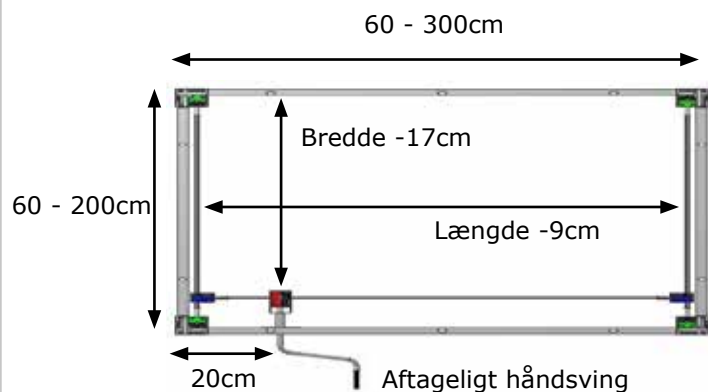

4Single

Højdeindstilleligt multifunktionsstel
Til siddende såvel som stående arbejde
Velegnet til køkkener, storrum, alrum m.v.
Ekstra arbejdsbord i moderne design

- Højdejusterbart stel til bordplader op til 300x200cm, stelfarve grå RAL 7021.
- Stellet fås elektrisk og manuelt.
- En hvilken som helst bordplade kan let monteres på stellet.
- 4Single er et stabilt stel, også i højeste position.
- Højdeindstilling sker ved hjælp af et håndsving eller en fjernbetjening.
- Komfur eller vask kan monteres i bordpladen.
- 4Single fås med bremsehjul og kan dermed let flyttes rundt i lokalet.
- Elektrisk version kan leveres med klemliste.
- Stel kan leveres til en allerede eksisterende bordplade.
- 4SingleElectric kan opgrades med en batteriløsning.
- Ideelt til hele familien: Stor, lille, ung, ældre eller kørestolsbrugere.

4Single

4SingleManual - (højde 55-85cm) eller (højde 65-95cm)

4SingleElectric - (højde 55-85cm) eller (højde 65-95cm)
4SingleElectric kan også suppleres med en batteriløsning.

Tilbehør:

Bremsehjul
- øger højde med 6,5cm
50-41600

Klemliste til 4SingleElectric
30-69XXX

Batteri
50- 47021 (max. 130 kg.)
50- 47022 (max. 250 kg.)

Infrarød
fjernbetjening
30-67847

ROPOX Tips

- Det er muligt at bestille stellet i andre farver.
- Maks. belastning af stellet er 130kg jævnt fordelt over hele bordet. For større belastning op til 250kg anvend øget løftekraft.
- Stel større end 120x120cm leveres med en tværstiver for stabilitet. Den kan justeres sideværts.
- 4Single fås med bordplade, 4Single Complete. Bordpladen er laminat MB131 LG, lysegrå.
- Stellet er som standard 4mm mindre end den ønskede bordplade -længde og -bredde. Dvs. bordpladen har et udhæng på 2mm på alle sider.
- Såfremt et større udhæng ønskes, venligst gør opmærksom herpå.
- Vi anbefaler klemmebånd på alle elektriske stel for at mindske klemningsfarer. Listen monteres let igennem huller på indersiden af benene.