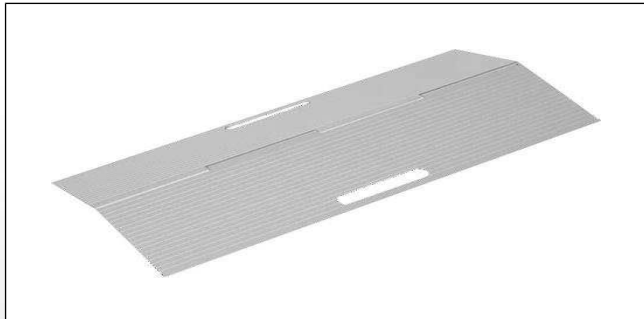

## Türschwellerampen aus Aluminium

**DS4076** Rampener en klapbar dørtrinsrampe i aluminium, Rampen har riflet overflade og er forsynet med 2 udfræste bære håndtag. Grundet det langsgående hængsel tilpasser rampen sig automatisk til forskellige dørtrins højder, og foldes let sammen under transport. *Mål: 40 x 76 cm (D x B)*

**LX8.** DS4076 Klappbare Schwellenrampe aus Aluminium

DS Rampe (LX9) er en enkel aluminiumprofil, som monteres med 2 skruer der skrues ind i dørtrinnet.

**LX9.** DS1180 dørtrinsrampe i aluminium

## Dørskinner af aluminium

Dørskinne (LX10) er fremstillet af champagne farvet sølvfarvet eloxeret aluminium. Dørskinnen monteres når dørtrinnet er afmonteret,

Dørskinnerne kan leveres i følgerne bredder 125 mm, 150 mm eller 175 mm,

**LX10.** Dørskinner af eloxeret aluminium