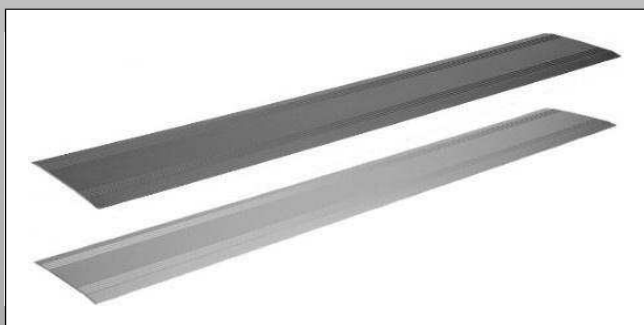

## Türschwellerampen aus Aluminium

**DS4076** Rampener en klapbar dørtrinsrampe i aluminium, Rampen har riflet overflade og er forsynet med 2 udfræste bære håndtag. Grundet det langsgående hængsel tilpasser rampen sig automatisk til forskellige dørtrins højder, og foldes let sammen under transport. *Mål: 40 x 76 cm (D x B)*

**LX8.** DS4076 Klappbare Schwellenrampe aus Aluminium

DS Rampe (LX9) er en enkel aluminiumprofil, som monteres med 2 skruer der skrues ind i dørtrinnet.

**LX9.** DS1180 dørtrinsrampe i aluminium

## Dørskinner af aluminium

Dørskinne (LX10) er fremstillet af champagne farvet sølvfarvet eloxeret aluminium. Dørskinnen monteres når dørtrinnet er afmonteret,

Dørskinnerne kan leveres i følgerne bredder 125 mm, 150 mm eller 175 mm,

**LX10.** Dørskinner af eloxeret aluminium