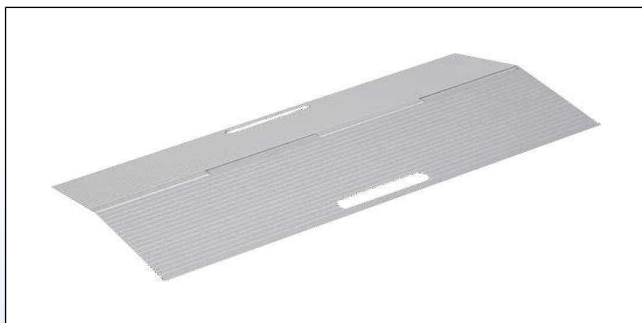

Türschwellenrampen aus Aluminium

DS4076 Rampener en klapbar dørtrinsrampe i aluminium, Rampen har riflet overflade og er forsynet med 2 udfræste bære håndtag. Grundet det langsgående hængsel tilpasser rampen sig automatisk til forskellige dørtrins højder, og foldes let sammen under transport. *Mål: 40 x 76 cm (D x B)*

LX8. DS4076 Klappbare Schwellenrampe aus Aluminium

DS Rampe (LX9) er en enkel aluminiumprofil, som monteres med 2 skruer der skrues ind i dørtrinnet.

LX9. DS1180 dørtrinsrampe i aluminium

Dørskinner af aluminium

Dørskinne (LX10) er fremstillet af champagne farvet sølvfarvet eloxeret aluminium. Dørskinnen monteres når dørtrinnet er afmonteret,

Dørskinnerne kan leveres i følgerne bredder 125 mm, 150 mm oder 175 mm,

LX10. Dørskinner af eloxeret aluminium