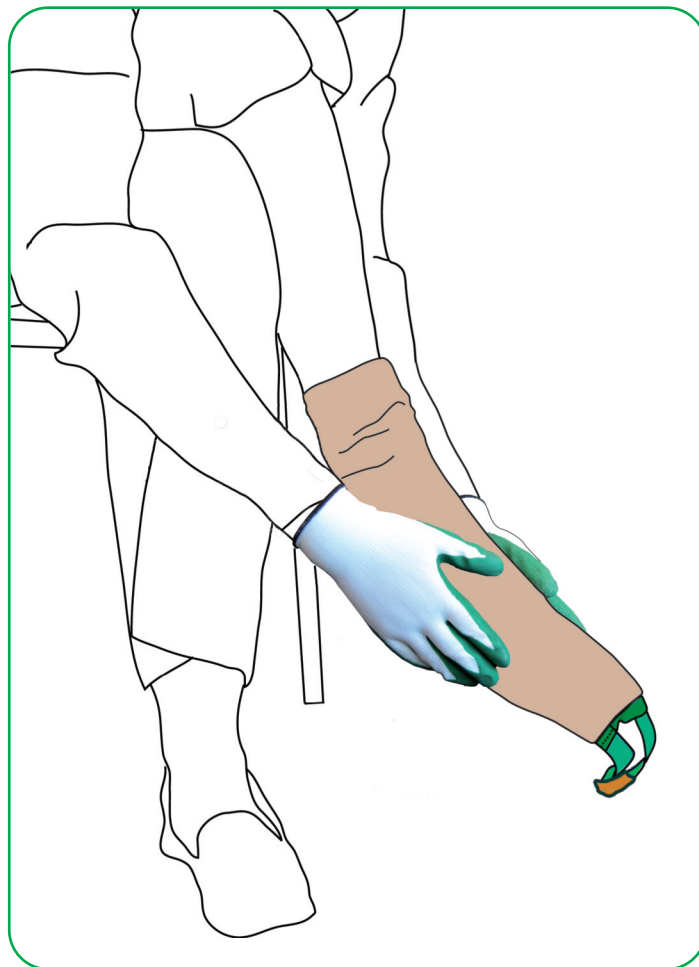

The Slide Solution Gloves

Get a grip!

Produktfordele

- Reducerer den fysiske belastning for både plejepersonale og patienter
- Optimalt greb letter på- og aftagningen af kompressionsstrømper
- Medvirker til at strømpen bevarer sin kompressionsevne længere
- Forebygger skader på strømpen fra negle og smykker
- En handske til enhver håndstørrelse (se måleskema nedenfor)

Assortiment

Størrelse	Håndmål	Varenr.
small	< 7,5	Eo8o3o
medium	7,5 - 8,5	Eo8o1o
large	8,5 - 9,5	Eo8o2o
Extra large	> 9,5	Eo8o4o

TSS16-016 PB TSSGloves DA