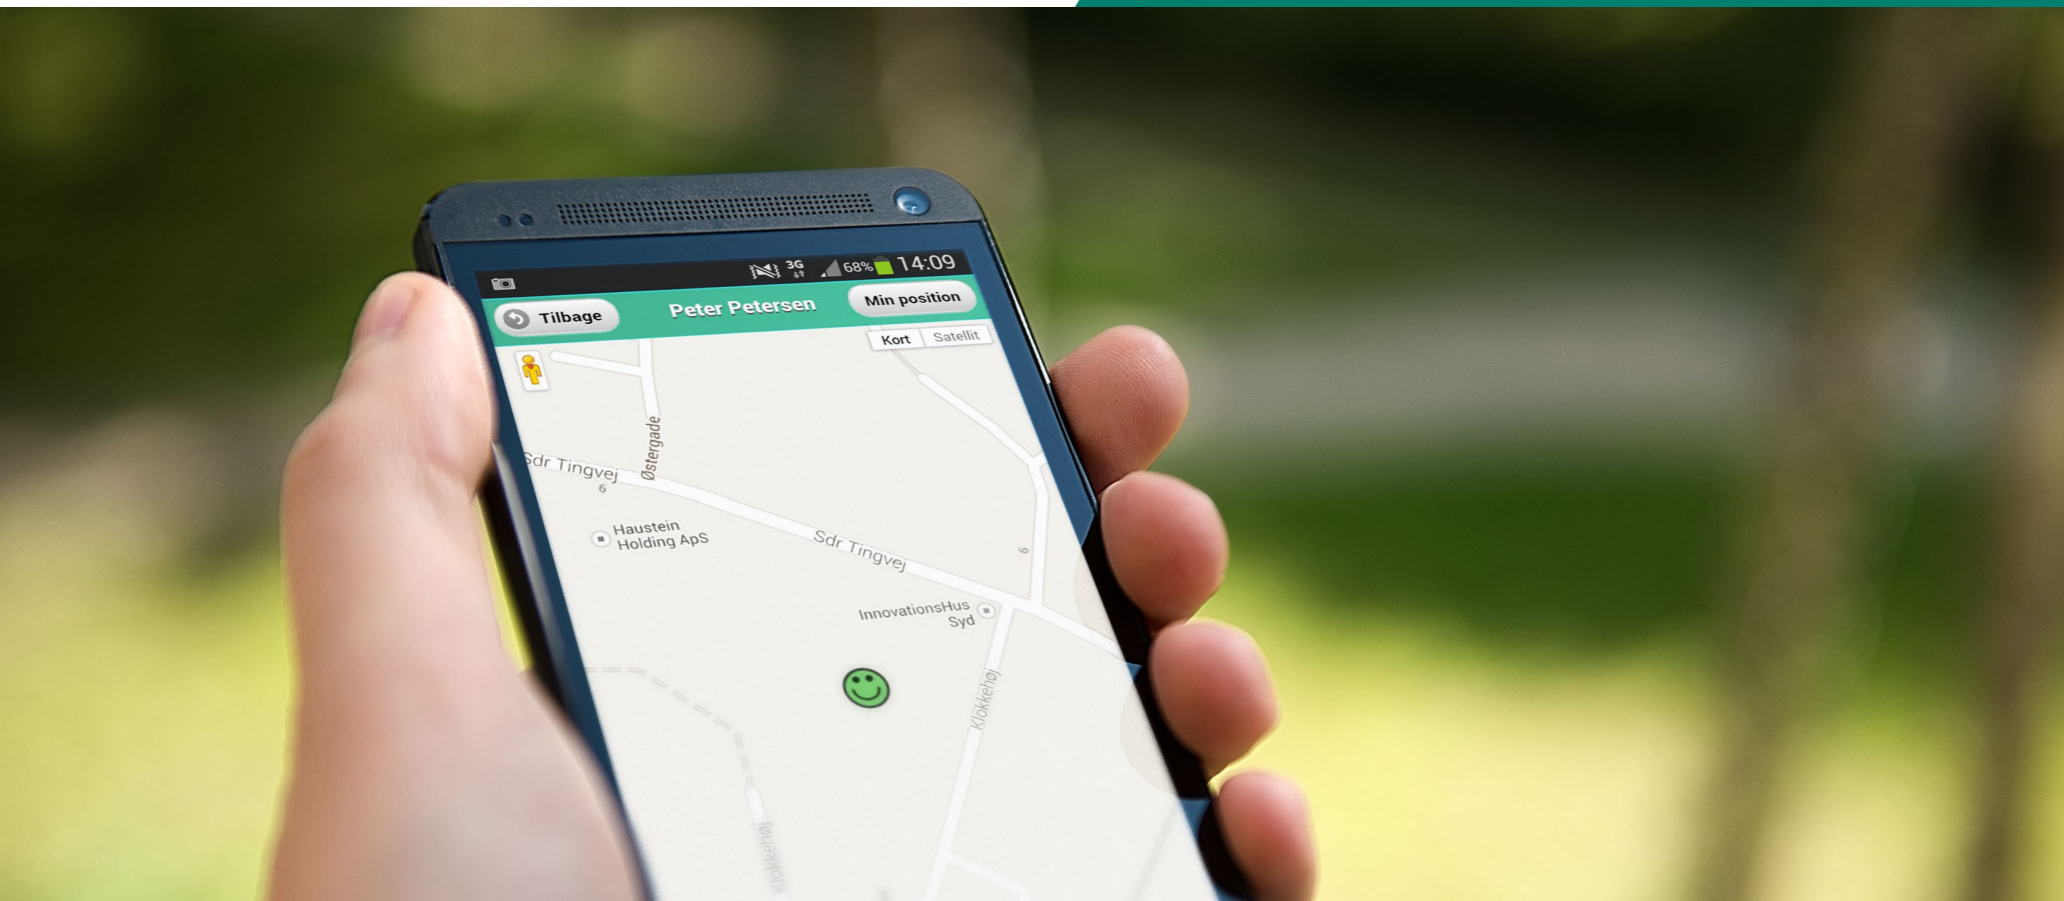

Safecall PRIVATE

PRIVATE er en serie produkter der henvender sig til private brugere, der har behov for en enkel lokaliseringsløsning og ikke har behov for den udvidede service og support. Lokaliseringen foregår på forskellig måde afhængig af produktet, og kan være via SMS, en APP installeret på en smartphone eller en enkel lokaliseringsplatform. Produkterne er enkle at tage i brug og er klar så snart der er monteret et simkort i enheden. Der er normalt ikke et løbende abonnement på disse produkter, udover udgiften til simkortet.