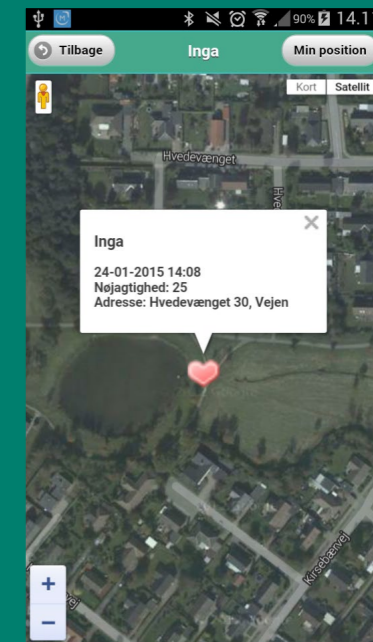

Lokalisering via APP

Findes til Iphone, Android og Windows smartphones eller tablets