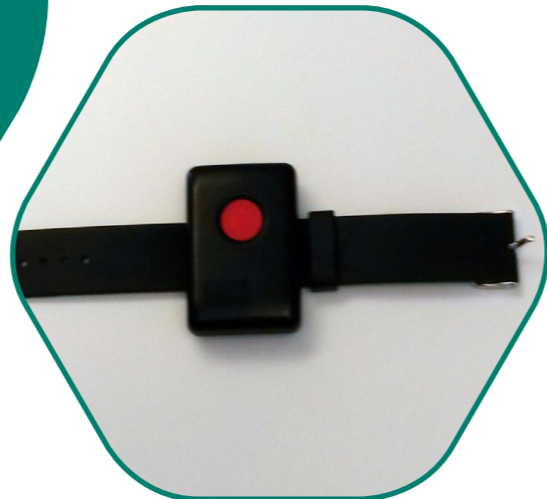

GPS enhed type SL9

Denne GPS enhed har kun 1 knap, ingen lamper der lyser, ingen lyde, ingen alarmknap og intet ladestik. Til gengæld har den en batterilevetid på op til 2 måneder, afhængig af anvendelsen. Den har indbygget radiosender og modtager, hvilket gør at den kommunikerer med vores RFID tags, og dermed kan afgøre om den er hjemme eller på tur. Dermed kan den spare batteri og også fungere som døralarm. Oplades i medfølgende ladestation. RFID indbygget i lader.

GPS enheden kan pejles med vores nye pejlesystem. Nærmere beskrivelse findes i afsnittet om Safecall FIND.

Enheden benytter sig af RFID tags - som er små radiosendere der placeres i enhedens hjemmezone. Dermed skabes der radiokontakt mellem enheden og de små tags når den er inde i området. Når der er kontakt slukker GPS enheden automatisk og sparer dermed strøm. Den tænder automatisk så snart den bevæges udenfor.

Størrelse: 52x32x15 mm
Vægt: 51 gram
Batterilevetid: op til 2 måneder

GPS enhed type SL10

Denne GPS enhed både ligner og er et ægte armbåndsur. Det er godt designet med store letlæselige tal og visere, så man rent faktisk ikke lægger mærke til at det samtidigt både er en GPS enhed og en mobiltelefon. Der er 2 - vejs tale, så man kan ringe op til kontaktpersoner eller alarmcentral direkte fra uret. Samtalekvaliteten er så god at man ikke engang behøver at have uret op til øret for at tale sammen. Indbygget GPS antenne gør det muligt at lokalisere enheden på et hvilket som helst tidspunkt gennem vores lokaliseringsplatform. På grund af batteriets størrelse tilbyder dette produkt dog ikke geozoner og automatiske positioner. Den lokaliseres på kommando når der er behov.

Størrelse: Ø 41 x 14 mm
Vægt: 34 gram
Batterilevetid: op til 1 døgn

Tilbehør: Låsbar rem