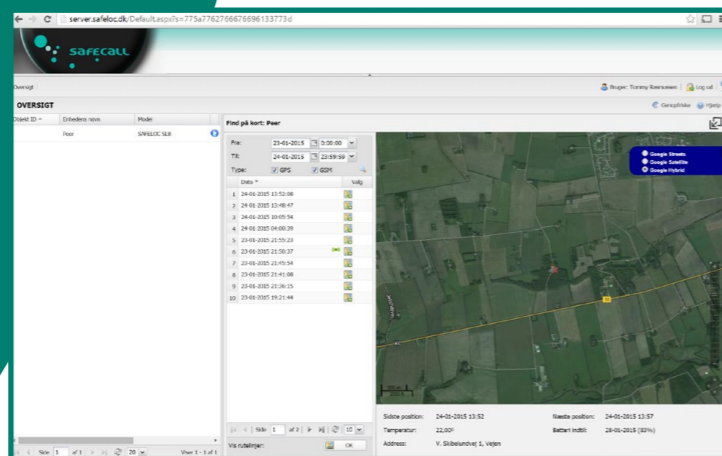

Lokalisering via PC

Safecall's lokaliseringssystem er opbygget så det virker på alle platforme. Der kan opnås tilgang til lokalisering af en bestemt GPS enhed på en enkel og overskuelig måde, uanset om man sidder foran sin PC eller man er på farten. Safecall's APP til smartphones findes til både Android telefoner, Iphones/Ipads og til windows smartphones.

En af de store fordele ved vores lokaliseringsplatform er, at når man har tilgang til denne, spiller det ingen rolle hvilken GPS type men skal lokalisere. Det foregår på samme måde for alle typer. Derfor er platformen et uundværligt værktøj i mange kommuner - da man ikke skal bruge tid på at finde rundt på flere forskellige lokaliseringssystemer når man står i en akut situation.