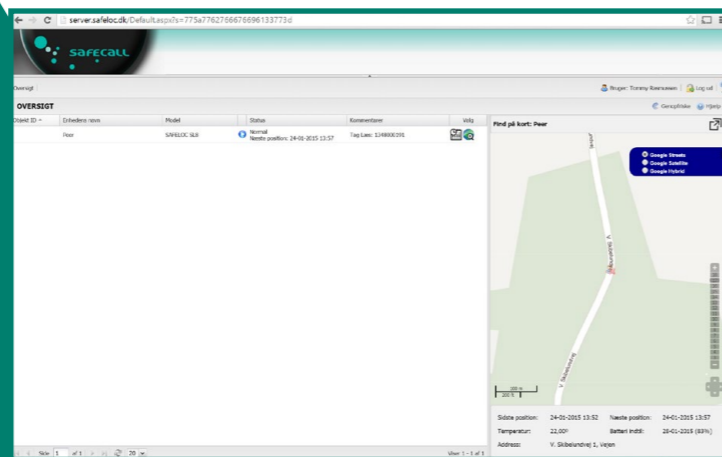

Lokalisering via PC

Safecall's lokaliseringssystem er opbygget så det virker på alle platforme. Der kan opnås tilgang til lokalisering af en bestemt GPS enhed på en enkel og overskuelig måde, uanset om man sidder foran sin PC eller man er på farten. Safecall's APP til smartphones findes til både Android telefoner, Iphones/Ipads og til windows smartphones.

En af de store fordele ved vores lokaliseringsplatform er, at når man har tilgang til denne, spiller det ingen rolle hvilken GPS type men skal lokalisere. Det foregår på samme måde for alle typer. Derfor er platformen et uundværligt værktøj i mange kommuner - da man ikke skal bruge tid på at finde rundt på flere forskellige lokaliseringssystemer når man står i en akut situation.