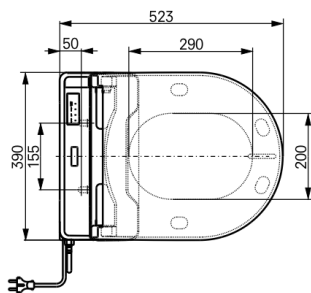

TOTO WASHLET GL 2.0 "Synlig tilslutning"

SCREW LENGHT Ø4X30 (2pcs)

TOTO WASHLET GL 2.0, sæde med soft-close.

Varenummer:

Synlig tilslutning: TCF6532G#NW1

System:

TOTO WASHLET Dusch-Toilet

Mål i mm (BxDxH):390 x 523 x 188

Materiale: WASHLET: Plastik

Farve: Hvid

Vægt: 5 kg

Design: WASHLET til montering på toilet

Montering: WC montering

Norm: DIN EN 1717 Kat. 5

Varmt vand brusere:

Stav dyse-system, silikoneholdigt materiale, vandtryk, vandtemperatur, og indstilbar vaskeposition, pulserende massage brusere, oscillerende brusere komfort