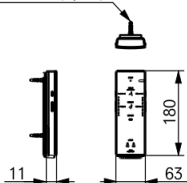

TOTO WASHLET GL 2.0 "Synlig tilslutning"

SCREW LENGHT Ø4X30 (2pcs)

TOTO WASHLET GL 2.0, sæde med soft-close.

Varenummer:

Synlig tilslutning: TCF6532G#NW1

System:

TOTO WASHLET Dusch-Toilet

Mål i mm (BxDxH):390 x 523 x 188

Materiale: WASHLET: Plastik

Farve: Hvid

Vægt: 5 kg

Design: WASHLET til montering på toilet

Montering: WC montering

Norm: DIN EN 1717 Kat. 5

Varmt vand brusere:

Stav dyse-system, silikoneholdigt materiale, vandtryk, vandtemperatur, og indstilbar vaskeposition, pulserende massage brusere, oscillerende brusere komfort