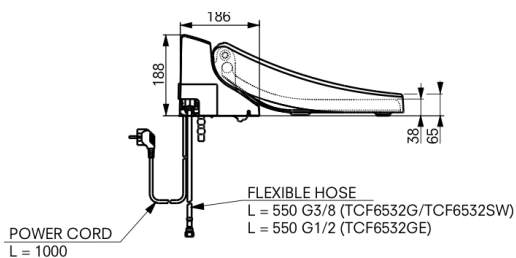

TOTO WASHLET GL 2.0 "Synlig tilslutning"

SCREW LENGHT Ø4X30 (2pcs)

TOTO WASHLET GL 2.0, sæde med soft-close.

Varenummer:

Synlig tilslutning: TCF6532G#NW1

System:

TOTO WASHLET Dusch-Toilet

Mål i mm (BxDxH):390 x 523 x 188

Materiale: WASHLET: Plastik

Farve: Hvid

Vægt: 5 kg

Design: WASHLET til montering på toilet

Montering: WC montering

Norm: DIN EN 1717 Kat. 5

Varmt vand brusere:

Stav dyse-system, silikoneholdigt materiale, vandtryk, vandtemperatur, og indstilbar vaskeposition, pulserende massage brusere, oscillerende brusere komfort