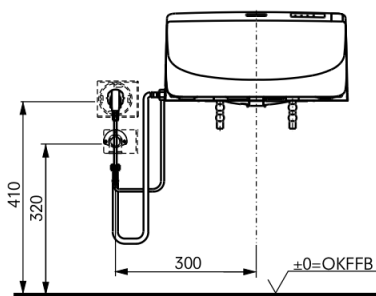

TOTO WASHLET GL 2.0 "Synlig tilslutning"

SCREW LENGHT Ø4X30 (2pcs)

TOTO WASHLET GL 2.0, sæde med soft-close.

Varenummer:

Synlig tilslutning: TCF6532G#NW1

System:

TOTO WASHLET Dusch-Toilet

Mål i mm (BxDxH):390 x 523 x 188

Materiale: WASHLET: Plastik

Farve: Hvid

Vægt: 5 kg

Design: WASHLET til montering på toilet

Montering: WC montering

Norm: DIN EN 1717 Kat. 5

Varmt vand brusere:

Stav dyse-system, silikoneholdigt materiale, vandtryk, vandtemperatur, og indstilbar vaskeposition, pulserende massage brusere, oscillerende brusere komfort