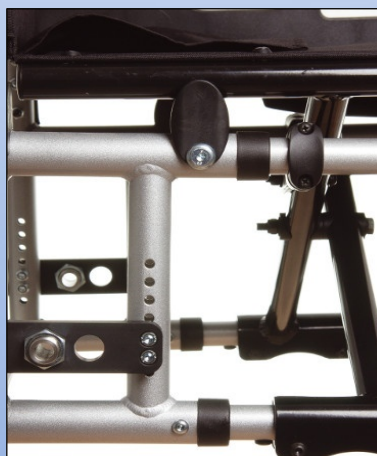

Mobilex Dolphin letvægtskørestol har en sølvfarvet aluminiumsramme. Sædedybden kan justeres fra 42-48 cm. Drivhjulene i 24" er monteret med quick-release aksler. Der er en montageplade med ekstra hul for ben-amputerede samt klapbare armlæn som kan justeres i højden uden brug af værktøj, ligesom kørehåndtagene er højderegulerbare. Standard leveres stolen med faste, højderegulerbare benstøtter, og vinkelstilbare benstøtter kan leveres som tilbehør. Stolen fås i forskellige siddebredder. En standard kørestolspude medfølger som standard .

**H1b.** Højdejusterbart og klapbart

**H1c.** Tilbehør justerbar velcro ryg

**H1g.** Tilbehør: Flip-ryg

**H1d.** Kørestolen kan også leveres med tromlebremser.

**H1e.** Siddedybde justerbar

**H1f.** Tilbehør vinkelstilbar benstøtte