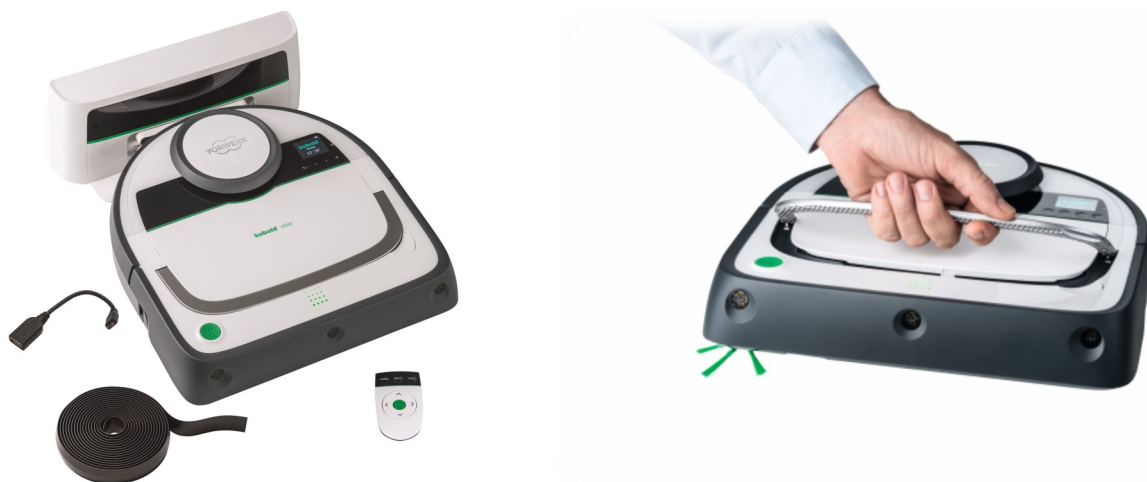

## KOBOLD VR 200 ROBOTSTØVSUGER

- Verdens mest effektive robotstøvsuger med en helt unik suge- og navigations-evne. Kobold VR200 er udstyret med et patenteret laserstyret navigations system. Robotstøvsugeren scanner og kortlægger rummene og støvsuger systematisk, i stedet for at køre tilfældigt rundt og bumpe ind i ting, som de fleste andre robotstøvsugere på markedet.
- Kobold VR200 er udstyret med både en avanceret hovedbørste og en sidebørste, hvorved robotstøvsugeren rengør meget tæt til kanter.
- Kobold VR200 kører selv fra rum til rum og trænger den til opladning under rengøringen, kører den selv tilbage til ladestationen og lader op. Når robotstøvsugeren er blevet ladet op, kører den tilbage til det sted, hvor den afbrød rengøringen og genoptager støvsugningen.
- Enkel og brugervenlig fjernbetjening.
- Enkelt og brugervenligt menu system som gør det let at betjene og programmere robotstøvsugeren. Det er muligt at starte støvsugningen ved tryk på en enkelt knap.
- Kobold VR200 anvender magnetbånd til afgrænsning af områder, så man undgår de batteridrevne og ofte ustabile lysvægge, som hovedparten af andre robotstøvsugere på markedet ofte anvender.
- Kobold VR200 er udstyret med en USB port, hvorved det er muligt at opdatere robotstøvsugerens software med nyeste navigationsmetode.