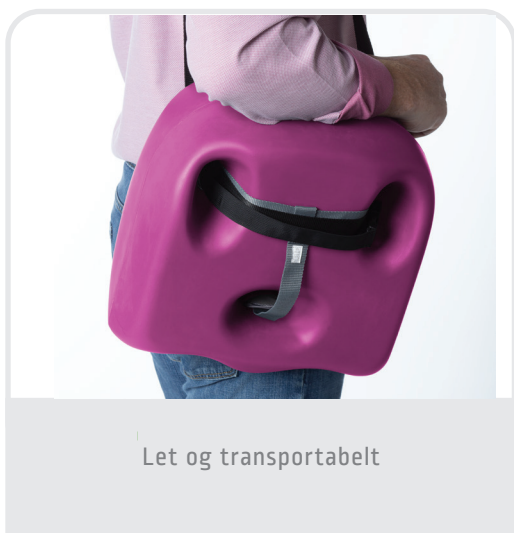

# BOOSTER Sædehynde

Booster sædet forhøjer  
siddehøjden med 10 cm

## BEMÆRK

- 3-punkts sikkerhedssele
- Giver højde og stabilitet af bækkenet
- Nedre ryg / sakral samt lårstøtte

Ud over at fastspænde sædet til en stol, kan stropperne også bruges til at transportere sædet med lethed.