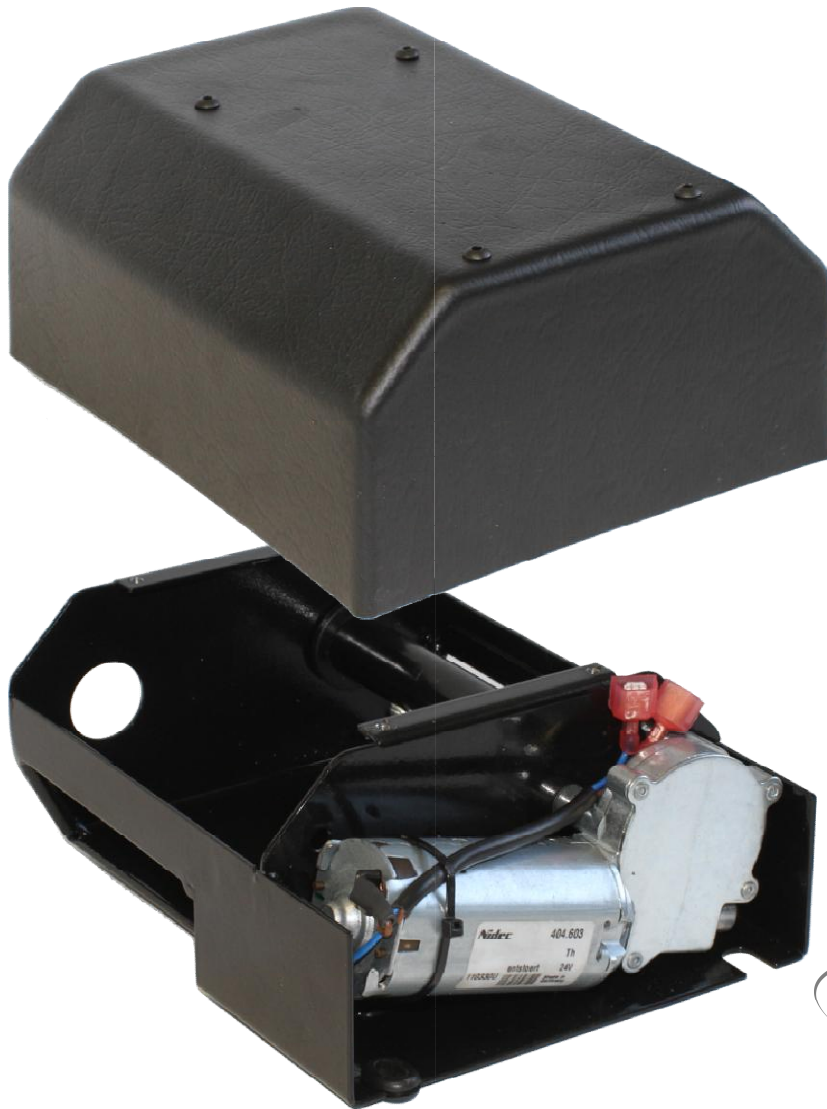

ER DU SPÆNDT?

- Læn dig trygt frem

aabentoft.dk

A/S Aabentoft
Løgtelvej 93
DK-8541 Skødstrup
Tlf 86 97 53 00
Fax 86 97 53 02

email: mail@aabentoft.dk
Website: www.aabentoft.dk

Elsel - ES4

Kabinet:

Ydre skjold af sort ABS plast

Alle metaldele er overfladebehandlet - (sortkromatiseret, galvaniseret eller malet med sort pulverlak).

- Dimensioner: (H x B x D) 85 x 160 x 190mm
- Selebredde: max. 90mm
- Elektrisk tilslutning med 0,8mm spadestik
- EMC godkendt – Testet iht. EN60601-1-2

El-selen er udstyret med en glidekobling, der kan indstilles trinløst, således det maksimale ønskede træk opnås, uden at brugeren bliver klemt i selen.

Kan evt. kombineres med Actuator Driver, varenr.: AD1HSMINI, hvis det ønskes at kunne justere selens hastighed, eller ved manglende aktuatorudgange

Produktet er omfattet af patentnummer BA 199700485.

Varenr.: ES4