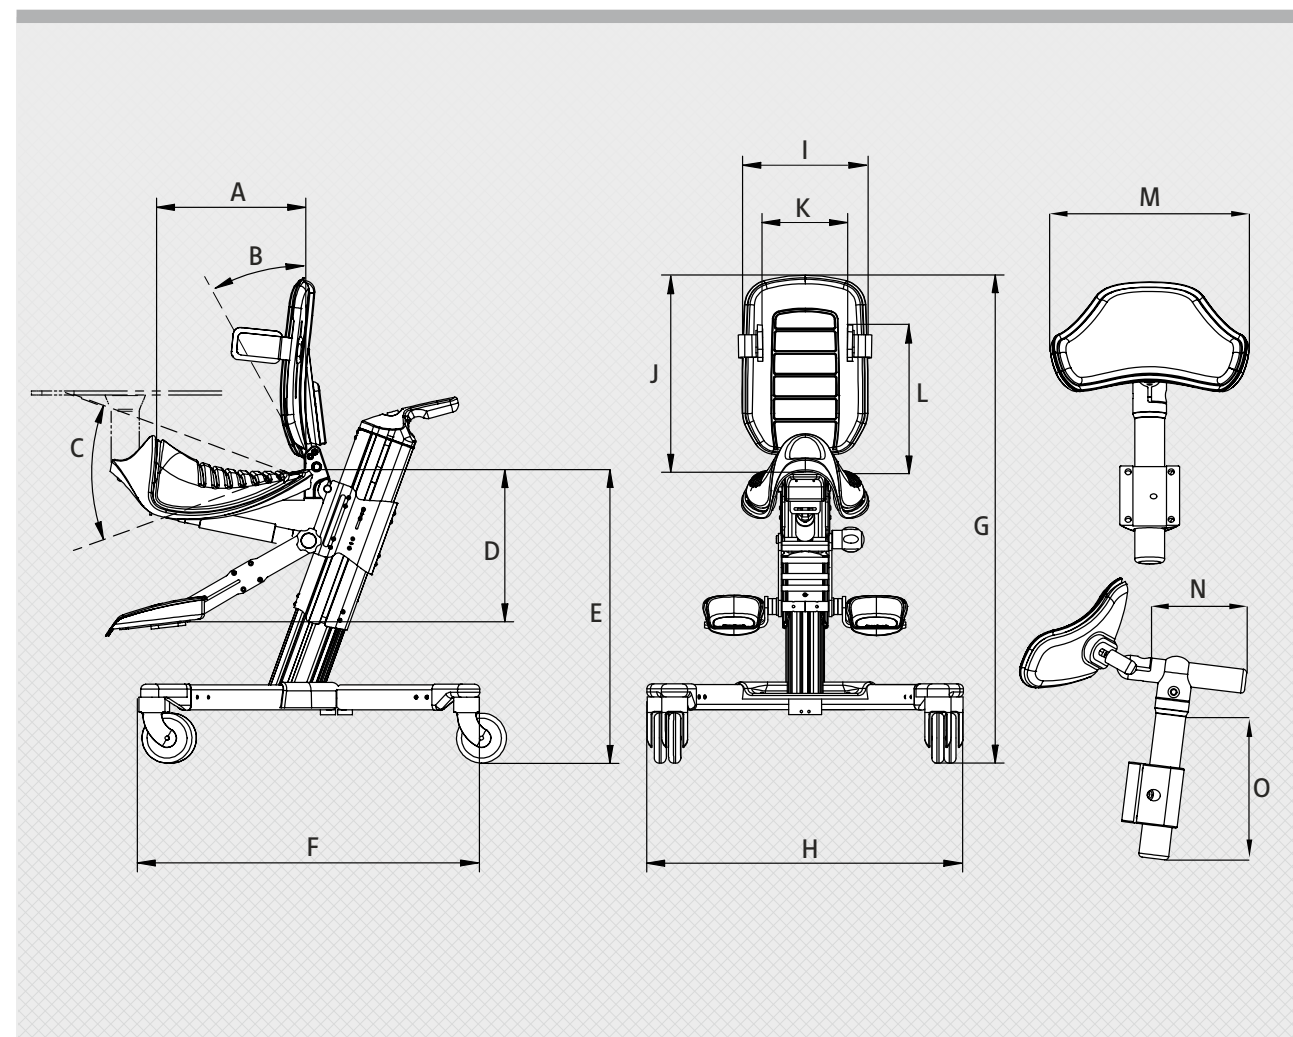

Tekniske data

MÅL	BESKRIVELSE	STØRRELSE 1	STØRRELSE 2
A	Setedybde (maks)	26 cm	34 cm
B	Ryggvinkel	-10 ° til -40 °	-10 ° til -40 °
C	Setevinkel	- 20 ° til + 20 °	- 20 ° til + 20 °
D	Avstand fra sete til fotbrett	Fra 15 cm til 40 cm	Fra 25 cm til 50 cm
E	Setehøyde	39 cm til 79 cm	40 cm til 80 cm
F	Total lengde i bruk / sammenslått	68 cm / 65 cm	98 cm / 83 cm
G	Total høyde i bruk / sammenslått	112 cm / 63 cm	112 cm / 63 cm
H	Total bredde i bruk / sammenslått	63 cm / 63 cm	66 cm / 66 cm
I	Ryggbredde	23 cm	30 cm
J	Ryggghøyde	34 cm til 39 cm	46 cm til 51 cm
K	Bredde sidestøtte	15 cm til 22 cm	20 cm til 26 cm
L	Høydeplassering sidestøtte	15 cm til 30 cm	23 cm til 38 cm
M	Hodestøtte bredde (ekstraustyr)	14 cm	14 cm
N	Hodestøtte dybde (ekstraustyr)	8 cm	8 cm
O	Hodestøtte høyde (ekstraustyr)	12 cm	12 cm
	Vekt manuell / elektrisk	12.2 kg / 13.9 kg	16 kg / 17,7 kg
	Alder	Ca 2 - 7 år	Ca 8 - 14 år
	Maks brukervekt, manuell / elektrisk	65 kg / 50 kg	65 kg / 50 kg