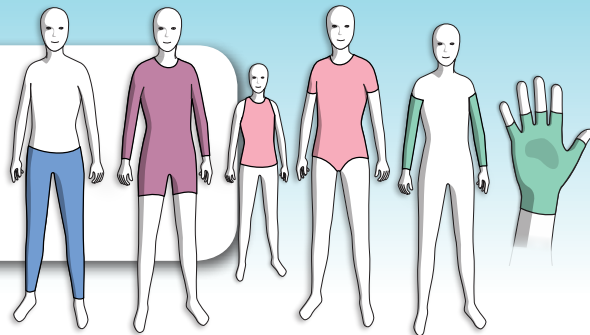

CAMP[®]

elements
body

**Proprioceptiv stimulering
for hele kroppen !**

elements body

Elements Body er en ortose lavet af ”lycra-syntetiske fibre” som er sammensat i forskellige paneler. Den er syet således at ortosen giver konstant proprioceptiv feedback i form af tryk og modstand mod mave/ryg og extremiteter.

Ortosens funktion består i at den sidder tæt mod kroppen og giver tryk mod mave/ryg og extremiteter og derigennem øges holdning og stabilitet. Ved at øge dybdesensibiliteten, også kaldet proprioceptionen - (Individets evne til at bestemme over sine egen kropsdels position), kan også forbedre finmotorik samt funktionelle præstationer. Gennem forskellige forstærkninger kan man kontrollere fleksion, extension, pronation og supination.

Hvordan skal Elements Body anvendes:

Bedste resultat opnås hvis ortosen anvendes i mindst seks timer om dagen. Ortosen skal i første omgang anvendes i kortere tider og gradvist stige til målet på de seks timer pr dag. Den bør ikke anvendes mere end 8 - 10 timer pr dag.

Kliniske studier

Studier siden midten af 1980'erne viser at behandling med Lycra-baseret dynamiske ortoser kan kontrollere abnormal muskeltonus, stabilisere kropsholdningen og øge funktionelle evner hos anvenderen med neurologiske forstyrrelser. De fleste studier har været udført på børn med Cerebral parese-CP. For at bestille artikler og kliniske studier kontakt kundeservice på Camp Scandinavia.