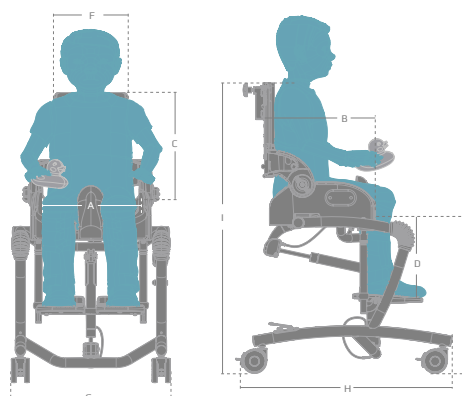

Str. 1	Str. 2	Str. 3	Str. 4
Sædebredde (A)	24 cm	28 cm	32 cm	34 cm
Sædedybde (B)	25 cm	29 cm	35 cm	40 cm
Ryghøjde (C)	35 cm	38 cm	42 cm	47 cm
Underbenslængde (D)	20-25 cm	23-34 cm	30-42 cm	30-42 cm
Sædehøjde (E)	53-74 cm	53-74 cm	53-74 cm	53-74 cm
Rygbredde, skulder (F)	20 cm	22 cm	26 cm	28 cm
Stel bredde (G)	50 cm	50 cm	57 cm	57 cm
Stel længde, med hjul (H)	64 cm	64 cm	76 cm	76 cm
Højde, med hjul (I)	86-108 cm	92-111 cm	94-117 cm	102-120 cm
Sædebredde, total	35 cm	38 cm	43 cm	48 cm
Sædedybde, total	26 cm	31,5 cm	36 cm	42,5 cm
Rygvinkling (vandring)	-90° -30°	-90° -30°	-90° -30°	-90° -30°
Tilt in space	-5° -20°	-5° -20°	-5° -20°	-5° -20°
Fodstøtte, vinkel	90° -75°	90° -75°	90° -75°	90° -75°
Vægt, total	14 kg	14,5 kg	16,5 kg	17 kg
Vægt, stel	11,5 kg	11,5 kg	12,5 kg	12,5 kg
Vægt, sæde	2,5 kg	3 kg	4 kg	4,5 kg
Max. belastning, total	35 kg	50 kg	60 kg	70 kg
Max. belastning, stel	37,5 kg	53 kg	64 kg	74,5 kg
Max. belastning, sæde	35 kg	50 kg	60 kg	70 kg