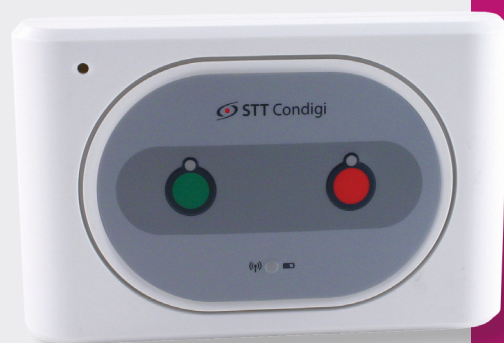

CareCom DECT Basic

CareCom DECT Basic med 2-vejs samtale i fuld duplex er det nyeste tilbehør til Tunstalls trådløse personsikringssystemer.

CareCom DECT Basic er udviklet i tæt samarbejde med personalet på skandinaviske plejecentre, som supplement til andre trådløse enheder, der benyttes i TeleVagt systemet.

Som alt andet udstyr i TeleVagt systemet, er de nye rum-enheder trådløse, så de kan flyttes rundt i huset efter behov. Det giver en unik mulighed for at udstyre udvalgte beboere med deres eget samtaleapparat, som kan placeres det mest hensigtsmæssige sted i boligen.

CareCom DECT Basic oplades ved en helt almindelig stikkontakt, og har batteridrift i op til 10 timer, hvis den tages med udenfor boligen.

CareCom DECT Basic har knapper, der anvendes til alarmtryk/assistancetryk og nærværsmarkering. Derved kan personalet let tilkalde hjælp via et enkelt tryk. Alarmerne sendes ud i Televagt systemet som alarmbeskeder, der indeholder alarmårsag og bolignummer, så kollegaer hurtigt kan komme til hjælp.

Teknisk information

Varenummer:	K1123
Farve:	Hvid
Vægt:	0,1 kg
Dimensioner:	H×B×D = 90×140×32mm
Forbindelse:	Trådløs DECT infrastruktur (Polycom MSF funktioner)
Strømforsyning:	Lithium batteri., der oplades, når rumenheden er furbundet med 220V. Batteridrift er op til 10 timer.
Tale:	Fuld duplex kvalitet. Justerbar volume op til 80 dBA
Materiale:	ABS plastik
Standarder:	
Beskyttelse:	IP30
Direktiver:	CE-mærket