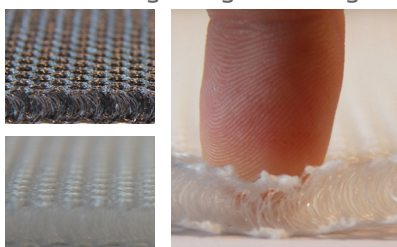

VAKUCARE

Sæde- & ryghynde

- Mange monteringsmuligheder i forskellige standardprodukter.
- Individuel forming af hynderne, tilpasset til enhver krop
- Ekstra sidestøtter
- Universel løsning i et specielt design
- Velcro fleece bagside
- Hynden/brugerens mål angives på side 12

Specifikationer	Ryghynde med ergo. sidestøtter		Ryghynde, rektangulær		Sædehynde, rektangulær	
	Ryg ergo	Ryg ergo XXL	Ryg	Ryg XXL	Sæde	Sæde XXL
Artikel nummer	10110	10111	10010	10011	10000	10001
HMI nr.	102058	102057	102056	102055	102083	102084
Størrelse op til	46x46x6 cm	60x70x6 cm	46x46x6 cm	60x60x6 cm	46x46x6 cm	60x60x6 cm
Beskrivelse	Vacuum ryghynde med et 3,5 mm neopren betræk med integreret sidestøtte til ekstra kontrol/støtte.		Vacuum ryghynde med et 3,5 mm neopren betræk.		Vacuum sædehynde med et 3,5 mm neopren betræk.	

BETRÆK

Fleksibelt og luftigt underlag

Sort

Marineblå

Rød

Blå-mønster

Rød-mønster