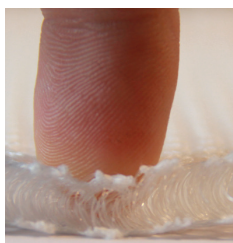

BETRÆK

Fleksibelt og luftigt underlag

Sort

Marineblå

Rød

Blå-mønster

Rød-mønster