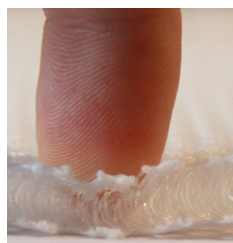

Hoved og ekstraordinære støtter

FORDELE

- Speciallavet efter brugerens mål-
- Giver ekstra støtte for brugeren.
- Stabilitet/optimal trykflastning ved jævn fordeling af overfladen, hvilket er fordelagtigt til decubitus profylakse.
- Siddehyndernes bagside er lavet af børstet uld (skjult neoprene) som gør det nemmere og hurtigere at

X-form

X-form

Teddy-form

Underarmsstøtte

Skall-form

Skall-form

BETRÆK

Fleksibelt og luftigt underlag

Sort

Marineblå

Rød

Blå-mønster

Rød-mønster