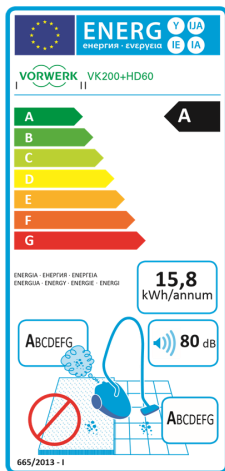

Professionel støvsuger KOBOLD VK 200/8

TOTAL RENGØRING. DET KOMPLETTE SYSTEM

NY 2016
model

LAV VÆGT

Kun 3,9 - 6,7 Kg
Afhængig af hvilket
mundstykke der er
monteret.

Medfølgende dele i VK200/8

Mundstykke til
samtidig gulvvask
og støvsugning