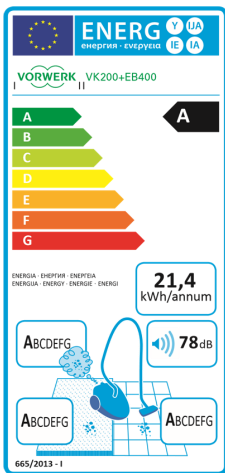

Professionel støvsuger KOBOLD VK 200/8

TOTAL RENGØRING. DET KOMPLETTE SYSTEM

NY 2016
model

LAV VÆGT

Kun 3,9 - 6,7 Kg
Afhængig af hvilket
mundstykke der er
monteret.

Medfølgende dele i VK200/8

Mundstykke til
samtidig gulvvask
og støvsugning