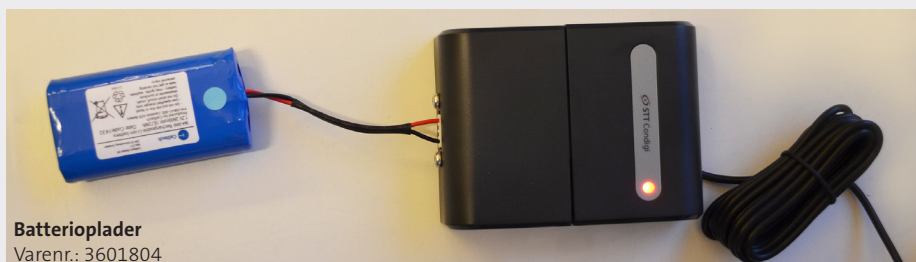

Batterioplader
Varenr.: 3601804

Teknisk information for Carelock ACE

Varenummer:	03601801
Vægt:	370g (640g inkl. batteri)
Dimensioner:	Længde: 250 mm, bredde: 47 mm Højde: 30 mm (55 mm inkl. vrid)
Batteri:	Opladeligt, LiPo/Li-ion ICR18650-26H
Batteri-levetid:	5 år
Driftstid:	1 år ved normal drift
Opladningstid:	5 timer
Kommunikation:	Low Energy Bluetooth

Låsekasser

Carelock ACE passer til stort set alle låsekasser

Tunstall A/S
Niels Bohrs Vej 42, Stilling
8660 Skanderborg
Tel: +45 87 93 50 00
info@tunstallnordic.com
www.tunstallnordic.com