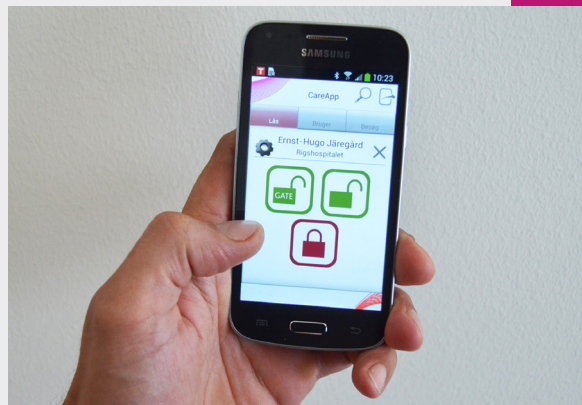

Funktioner og fordele

- Højner sikkerheden i hjemmeplejen
- Sparer tid og penge
- Låsen er ikke synlig fra dørens yderside
- Låsen deles af flere beboere, som bor i samme opgang
- Der vises et særskilt ikon i applikationen på mobilen

Teknisk information

Varenummer:	03601905
Vægt:	305g inkl. batteri
Dimensioner:	Længde: 236 mm, bredde: 46 mm, Højde: 48 mm
Batteri:	Opladeligt, LiPo/Li-ion ICR18650-26H
Batterilevetid:	5 år
Driftstid:	Op til 2 år ved normal drift
Opladningstid:	5 timer
Kommunikation:	Bluetooth Low Energy BLE

Dørsystemer

Carelock ACE Gate kan monteres på alle typer dørsystemer

Tunstall A/S
Niels Bohrs Vej 42, Stilling
8660 Skanderborg
Tel: +45 87 93 50 00
info@tunstallnordic.com
www.tunstallnordic.com