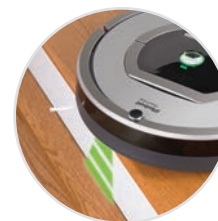

Roomba® 772e

iRobot®
Roomba®
Støvsugerrobot

Den avancerede Roomba giver en dybere, mere koncentreret rengøring.

Grundig rengøring

Patenteret 3-trins
rengøringsprocess

Brugervenlig

Rengør dine gulve ved et tryk på en
knap, eller programmer rengøringen,
når du ikke er hjemme

Udstyret med akustiske og optiske sensorer

Støvsuger automatisk med brug af
iAdapt® Responsive Navigation teknologi

Roomba 772e funktioner

Kører under og omkring møbler og forbi
løse ledninger uden at ødelægge noget.

Roomba 772e er nem at bruge – bare tryk på CLEAN. Med iRobots iAdapt® Responsive Navigation teknologi kan Roomba finde rundt i rummet og sørger for, at hvert område dækkes flere gange for en grundig rengøring. Roomba 772e er også udstyret med Dirt Detect™ series 2, som bruger optiske og akustiske sensorer til at fokusere på områder med højere koncentration af snavs, så intet snavs efterlades.