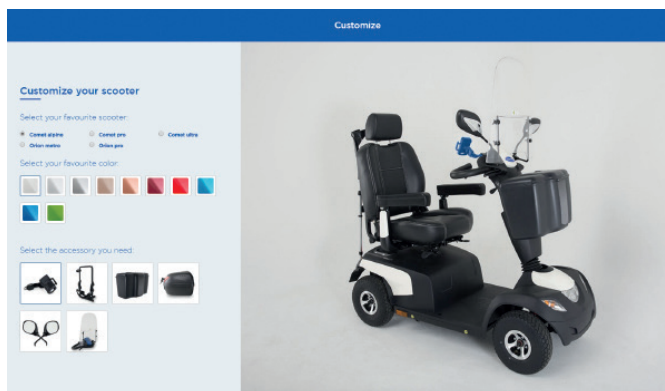

Skræddersy din scooter efter ønsker og behov

Skræddersy din scooter efter ønsker og behov. Se mere om dine muligheder, det store udvalg i farver, tilbehør etc., på vores website: www.invacarescooter.com.