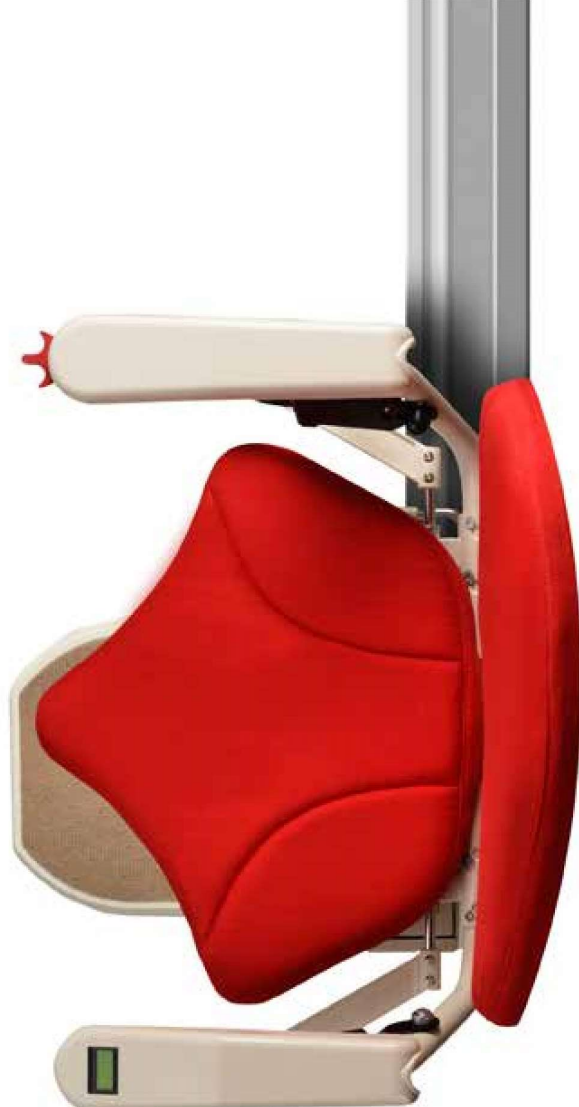

Lige & Enkel

Platinum Horizon ligeløbsstolelift er designet til enkel brug og hurtig problemfri installation.

En Horizon stolelift hjælper dig med at genvinde friheden i dit eget hjem.

Horizon har et kompakt design og er monteret direkte på trappen.

Den optager så lidt plads som muligt og kræver ingen ombygning af trappen.

Du kan vælge i mellem to sædetyper. Platinum Horizon er god til alle kropstyper og størrelser.

Dette er den absolut bedste stolelift til lige trapper!

Kontakt Nordelektro for mere information.