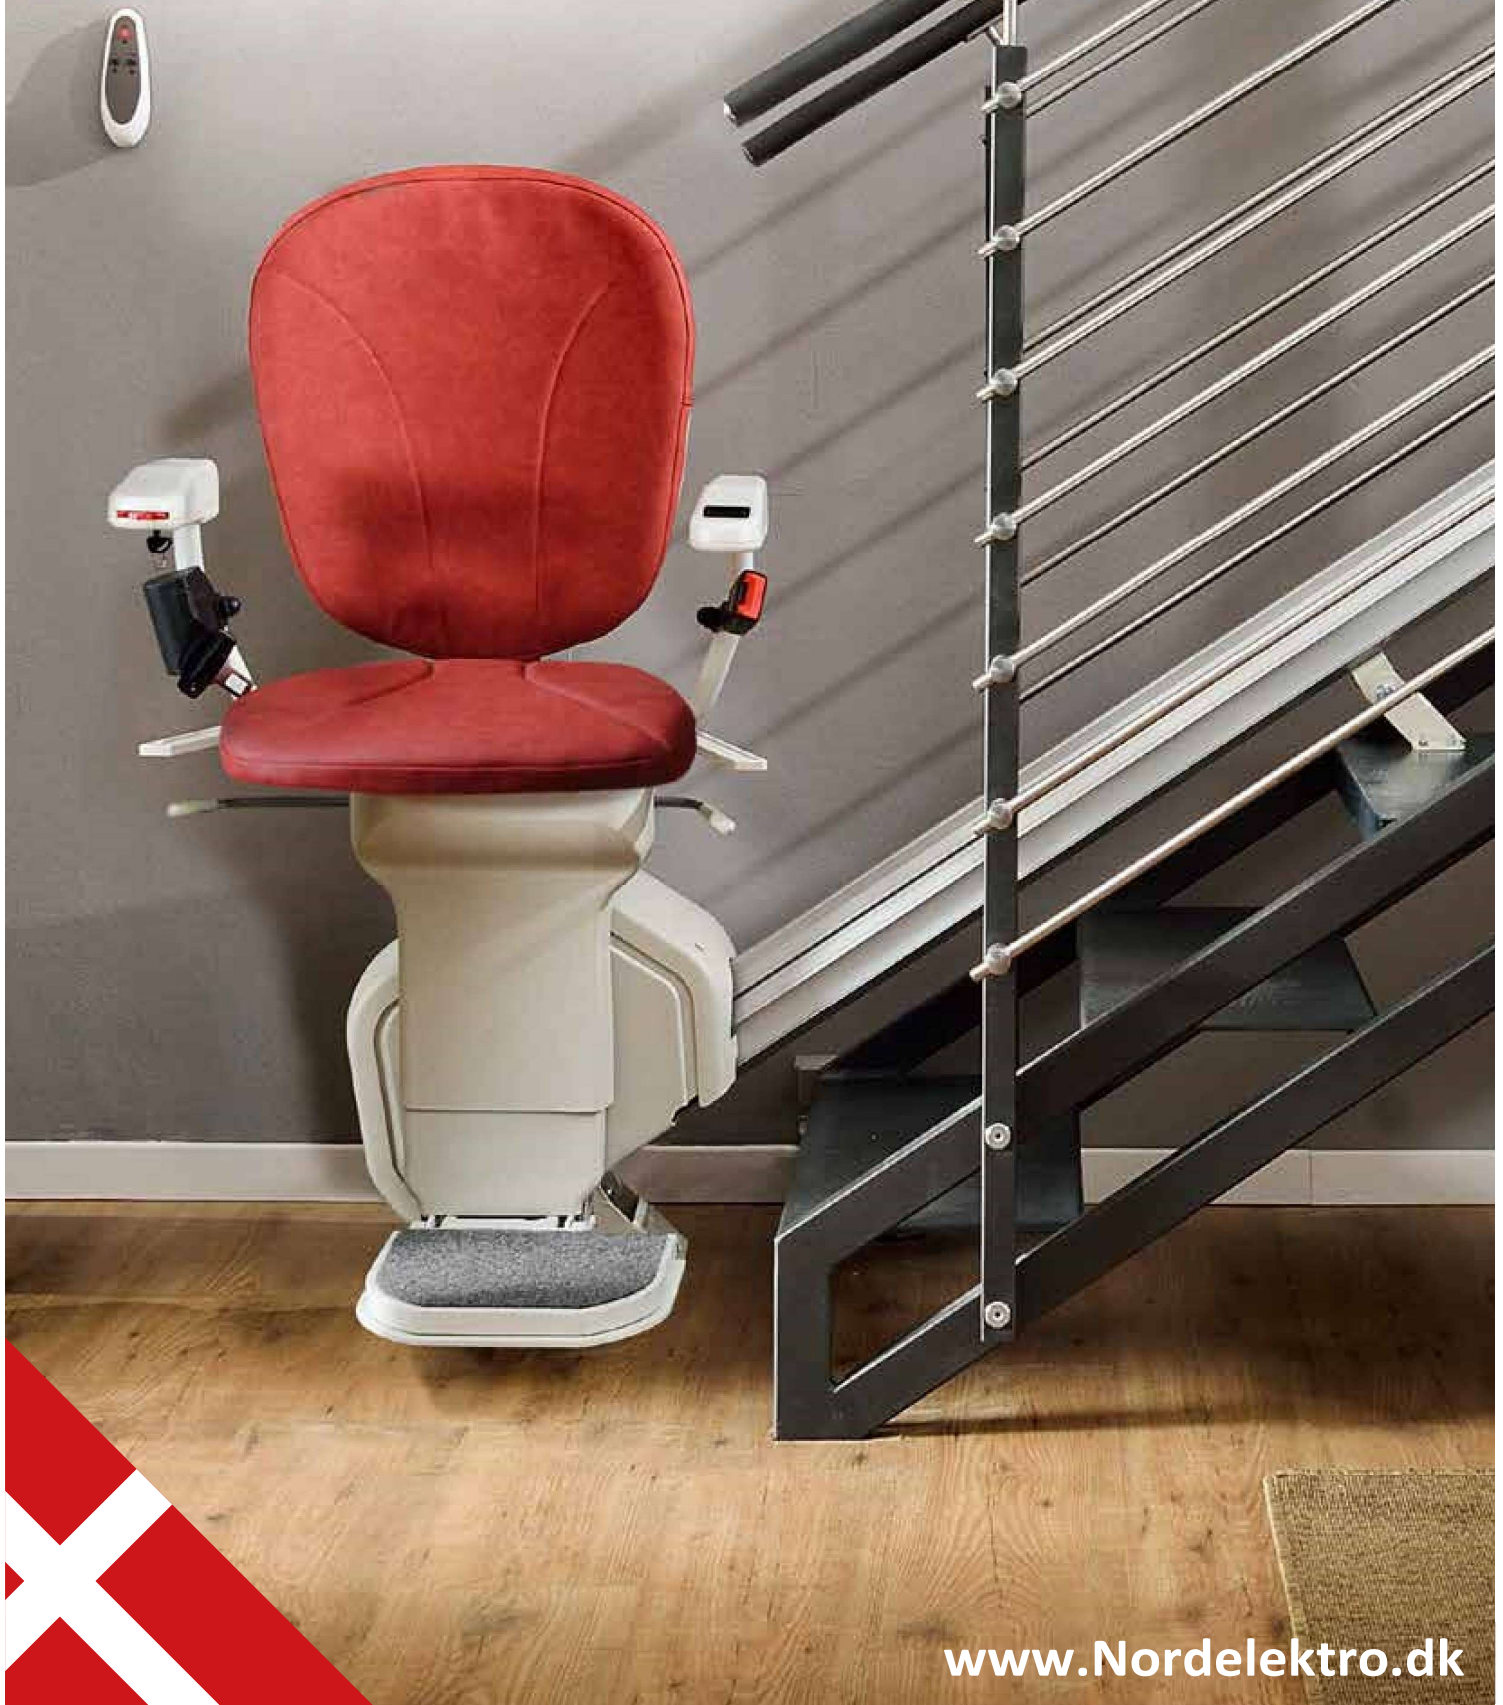

HORIZON

platinum
STAIRLIFTS

Lige & Enkel

www.Nordelektro.dk