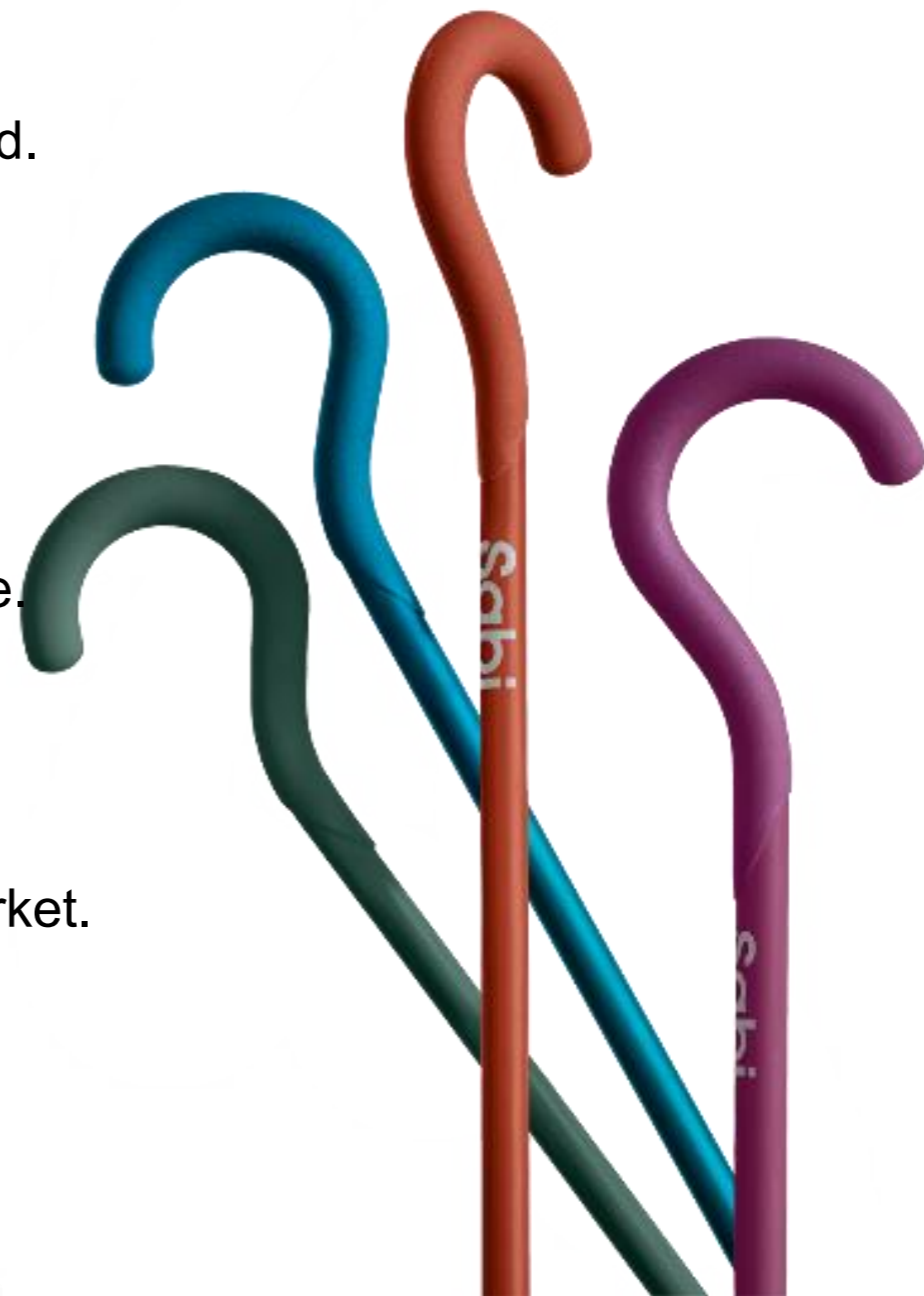

Sabi

*Prisvindende design kvalitetstokke der giver dig lyst til
at komme ud*

ROAM by Sabi

product
design
award

FOLKETS VAL
FORMEX
FORMIDABLE
2012

Roam Unikke stokke: *Classic*

- Designet med stil ud fra universelle designprincipper giver ophøjet selvværd og man føler sig elegant og moderne.
- Let skaft i aluminium af høj styrke giver tryghed.
- Indbygget gummistrips på håndtag for sikkert greb og som samtidig sikrer at stokken ikke falder så let.
- Håndtag i naturoliebehandlet birkefinér der er let at rengøre og som aldres smukt, giver god balance, optimalt greb og kroppen maksimal støtte.
- Testet på SGS laboratorierne iht. EU direktivet omkring medicinsk udstyr i klasse 1.
- Understøtter belastning op til 135 kg.
- Vejer kun 290-330 gram hvilket gør den nem at manøvrere.
- Fås i størrelserne S, M og L, som imødekommer personhøjder fra ca. 150 cm – ca. 195 cm.
- Patenteret luftaffjedret udskiftelig gummidup for maksimal dæmpning og stabilitet uanset vinklen stokken placeres i.
- Logo på stokken er samtidig reflektant så man kan ses i mørket.

Roam Unikke stokke: *Sport*

- Designet med stil ud fra universelt designprincipper giver ophøjet selvværd og man føler sig elegant og moderne.
- Let skaft og håndtag i aluminium af høj styrke giver tryghed.
- Håndtag belagt med præcisionsdyppe gummi for sikkert greb og støtte og som samtidig sikrer at stokken ikke falder så let.
- Testet på SGS laboratorierne iht. EU direktivet omkring medicinsk udstyr i klasse 1.
- Understøtter belastning op til 135 kg.
- Vejer kun 290-330 gram hvilket gør den nem at manøvrere.
- Fås i størrelserne S, M og L, som imødekommer personhøjder fra ca. 150 cm – ca. 195 cm.
- Patenteret luftaffjedret udskiftelig gummidup for maksimal dæmpning og stabilitet uanset vinklen stokken placeres i.
- Logo på stokken er samtidig refleks så man kan ses i mørket.