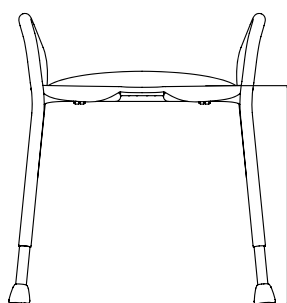

Let's Enjoy är justerbar från 42 till 53 centimeters höjd. Höjden justeras genom att man trycker in knapparna på benen och skjuter de nedre rören till önskat läge, varefter knapparna låses fast i justeringshålen.

Viktigt: Ställ alltid alla benen i samma höjd för att undvika instabilitet och risk för fallolyckor.

Tekniska data:

Material:

Sits ABS

Rörstomme av aluminium

Fötter TPE

Höjd justerbar från 42 till 53 cm

Vikt 3 kg

Testad enligt ISO EN 12182:2012

Maximal användarvikt 150 kg

Garanti:

Två års garanti.

42-53 cm

52 cm

37 cm