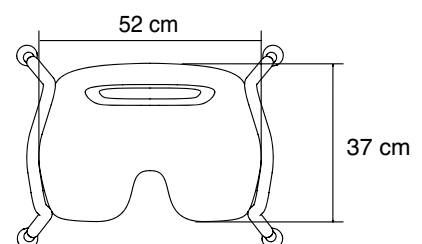

Viktigt: Ställ alltid alla benen i samma höjd för att undvika instabilitet och risk för fallolyckor.

Tekniska data:

Material:

Sits ABS

Rörstomme av aluminium

Fötter TPE

Höjd justerbar från 42 till 53 cm

Vikt 3 kg

Testad enligt ISO EN 12182:2012

Maximal användarvikt 150 kg

Garanti:

Två års garanti.

42-53 cm

52 cm

37 cm