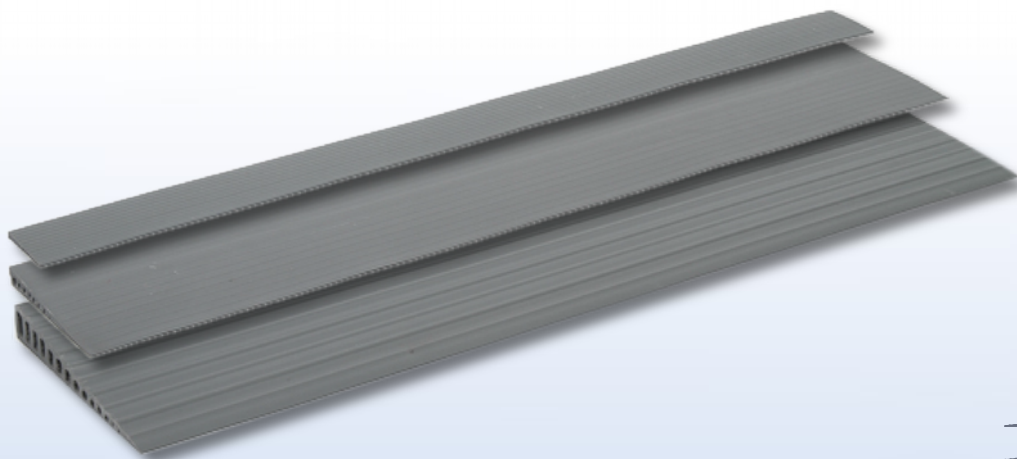

## Dørtrinsramper i gummi

Gummiramper med skridsikker overflade til brug på bl.a. badeværelser. Ramperne fås enten med lim på undersiden, hvor en folie trækkes af før anvendelse, eller uden lim. På gulvtæpper og andre sarte gulve bør typen uden lim anvendes. Gummirampen kan fastgøres med dobbelt klæbende tape. Hvis ramperne er for lange i standardmål kan de blot afkortes med en kniv.

Ramperne kan leveres i følgende mål:

4, 6, 8, 10, 12, 16, 20, 24, 28, 32, 36, 40, 44, 48, 52, 56 og 60 mm

**LX1a.** Gummirampe i brug

**LX1b.** Snit af gummirampe

## Dørtrinsramper af aluminium

**DS4076** og **DS4025** ramper er klapbare dørtrinsramper i aluminium. Ramperne har riflet overflade og er forsynet med 2 udfræste bærehåndtag. Grundet det langsgående hængsel tilpasser rampen sig automatisk til forskellige dørtrinshøjder, og foldes let sammen under transport.

## Dørskinner af aluminium

Dørskinne (LX10) er fremstillet af champagne farvet sølvfarvet eloxeret aluminium. Dørskinnen monteres når dørtrinnet er afmonteret,

Dørskinnerne kan leveres i følgende bredder: 125 mm, 150 mm eller 175 mm,