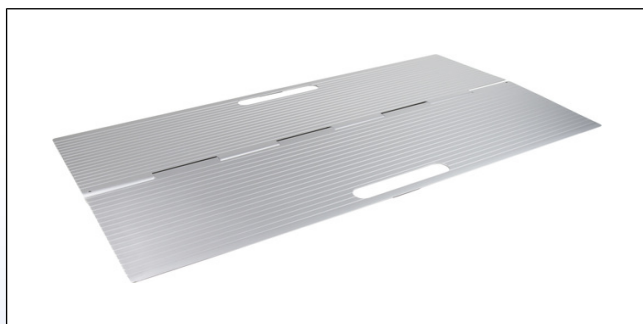

## Dørtrinsramper i gummi

Gummiramper med skridsikker overflade til brug på bl.a. badeværelser. Ramperne fås enten med lim på undersiden, hvor en folie trækkes af før anvendelse, eller uden lim. På gulvtæpper og andre sarte gulve bør typen uden lim anvendes. Gummirampen kan fastgøres med dobbelt klæbende tape. Hvis ramperne er for lange i standardmål kan de blot afkortes med en kniv.

## Dørtrinsramper af aluminium

**DS4076** og **DS4025** ramper er klapbare dørtrinsramper i aluminium. Ramperne har riflet overflade og er forsynet med 2 udfræste bærehåndtag. Grundet det langsgående hængsel tilpasser rampen sig automatisk til forskellige dørtrinshøjder, og foldes let sammen under transport.

**LX8a.** DS4076 klapbar dørtrinsrampe i aluminium

**LX8b.** DS4025 todelt klapbar dørtrinsrampe i aluminium

Tekniske data	DS4076	DS4025
Mål (længde x bredde)	40 cm x 76 cm	40 cm x 25 cm (x 2)
Vægt	3,3 kg	2 kg (et par)
Max. brugervægt	350 kg	350 kg

## Dørskinner af aluminium

Dørskinne (LX10) er fremstillet af champagne farvet sølvfarvet eloxeret aluminium. Dørskinnen monteres når dørtrinnet er afmonteret,

Dørskinnerne kan leveres i følgende bredder: 125 mm, 150 mm eller 175 mm,