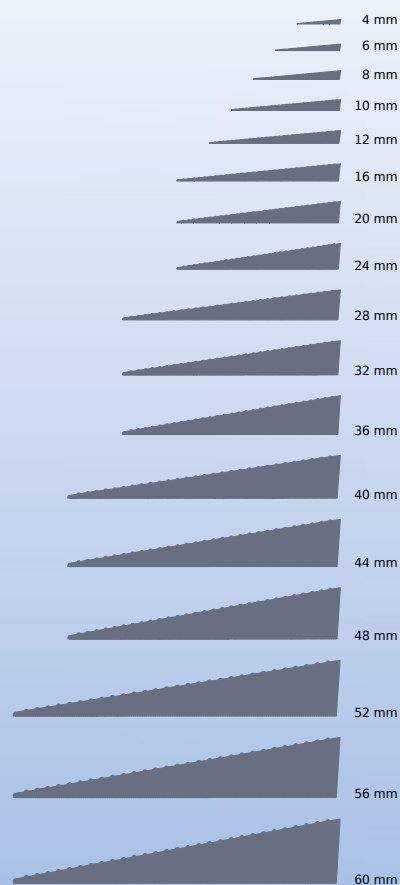

## Dørtrinsramper i gummi

Gummiramper med skridsikker overflade til brug på bl.a. badeværelser. Ramperne fås enten med lim på undersiden, hvor en folie trækkes af før anvendelse, eller uden lim. På gulvtæpper og andre sarte gulve bør typen uden lim anvendes. Gummirampen kan fastgøres med dobbelt klæbende tape. Hvis ramperne er for lange i standardmål kan de blot afkortes med en kniv.

Ramperne kan leveres i følgende mål:

4, 6, 8, 10, 12, 16, 20, 24, 28, 32, 36, 40, 44, 48, 52, 56 og 60 mm

**LX1a.** Gummirampe i brug

**LX1b.** Snit af gummirampe

**LX8a.** DS4076 klapbar dørtrinsrampe i aluminium

**LX8b.** DS4025 todelt klapbar dørtrinsrampe i aluminium

Tekniske data	DS4076	DS4025
Mål (længde x bredde)	40 cm x 76 cm	40 cm x 25 cm (x 2)
Vægt	3,3 kg	2 kg (et par)
Max. brugervægt	350 kg	350 kg