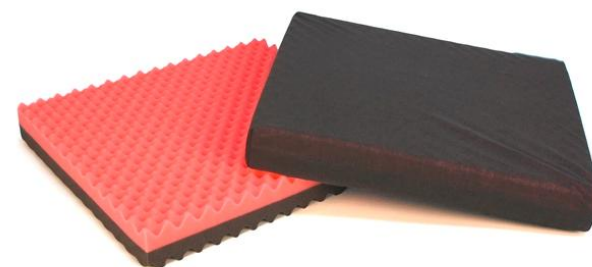

## Soft-Cell™ Betræk, sort farve – til Siddepuder, Knæ&Lændestøtte, Ryg pude med sidestøtte

- Soft-Cell Inkontinensbetræk
- Vandtæt og med stofoverflade som SILKE
- 140g/m<sup>2</sup> : 110g Cell-matr./30g PUR
- Stærkt, elastisk, **åndbart og absorberer mere fugt end bomuld**
- Glødetest EN 597-1:1995 & ISO 12952-1:2011
- Vaskbart i maskine 60°C – 95°C
- V. 60°C – mindst 100 gange vask
- V. 95°C – mindst 20 gange vask/farvetab
- Tørretumbling ved 70°C
- Åndbarhed 1000grs/m<sup>2</sup>24h
- Öko-Tex klasse I produkt

Et VÆRDIGT betræk - ses ikke at det er  
et inkontinensbetræk