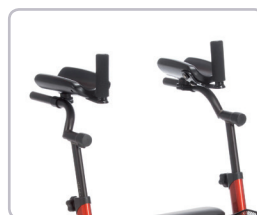

medemagruppen

MARCY

Den fremadvendte børnerollator der øger barnets selvstændighed og bevægelse

MARCY – Den fremadvendte børnerollator giver med sin fleksibilitet og sine mange justeringsmuligheder maksimal mulighed for selvstændighed og bevægelse

- Håndtagene kan indstilles i højde og bredte og tilpasses det enkelte barn
- Underarmsstøttens indstillingsmuligheder i højde, dybde, vinkel og hældning giver mulighed for optimal stabilitet.
- Teleskopfunktion giver mulighed for at forlænge de bagerste hjul bagud og giver dermed en større understøttelse, hvilket øger den laterale stabilitet og tillader en gradvis tilpasning ved gangtræning
- Retningsspærre som tilbehør stabiliserer gangen
- Sammenklappelig i størrelserne 2 og 3, for praktisk opbevaring og transport
- EVA hjul (150 mm till str. 0+1, 200 mm till str. 2+3)
- Aluminiumstel i letvægt

Baghjulene kan forlænges bagud ved behov for øget stabilitet

Håndtagene justeres individuelt

Underarmsstøtten bestilles som tilbehør og kan justeres i højde, dybde, vinkel og hældning

Sæde bestilles som tilbehør

Retningslåste hjul er standard

Kurv bestilles som tilbehør

Baghjulene kan forlænges bagud ved behov for øget stabilitet

Størrelserne 2 og 3 er sammenklappelig for praktisk opbevaring og transport

		Str. 0 (lyseblå)	Str. 1 (lyseblå)	Str. 2 (mørkeblå)	Str. 3 (hvid)
A1	Håndtagshøjde	30 - 47 cm	38 - 59 cm	53 - 75 cm	63 - 88 cm
A2	Underarmsstøtte, højde	41 - 58 cm	49 - 70 cm	63 - 85 cm	73 - 98 cm
B	Bredte mellem håndtag	18 - 32 cm	22 - 36 cm	30 - 44 cm	36 - 50 cm
C	Sæde højde	25 cm	30 cm	45 cm	45 cm
D	Total bredte	44 cm	48 cm	62 cm	71 cm
E	Total længde (teleskopiske baghjul)	39 - 47 cm	45 - 55 cm	60 - 74 cm	65 - 79 cm
	Max. belastning	20 kg	30 kg	50 kg	65 kg
	Vægt	4.2 kg	5 kg	7.4 kg	9.1 kg