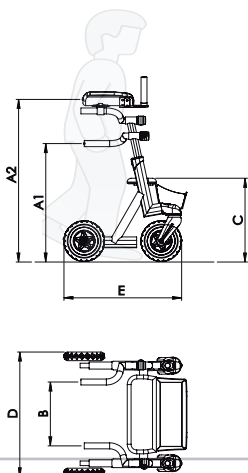

- Håndtagene kan indstilles i højde og bredte og tilpasses det enkelte barn
- Underarmsstøttens indstillingsmuligheder i højde, dybde, vinkel og hældning giver mulighed for optimal stabilitet.
- Teleskopfunktion giver mulighed for at forlænge de bagerste hjul bagud og giver dermed en større understøttelse, hvilket øger den laterale stabilitet og tillader en gradvis tilpasning ved gangtræning
- Retningsspærre som tilbehør stabiliserer gangen
- Sammenklappelig i størrelserne 2 og 3, for praktisk opbevaring og transport
- EVA hjul (150 mm till str. 0+1, 200 mm till str. 2+3)
- Aluminiumstel i letvægt

Retningslåste hjul er standard

Kurv bestilles som tilbehør

Baghjulene kan forlænges bagud ved behov for øget stabilitet

Størrelserne 2 og 3 er sammenklappelig for praktisk opbevaring og transport

		Str. 0 (lyseblå)	Str. 1 (lyseblå)	Str. 2 (mørkeblå)	Str. 3 (hvid)
A1	Håndtagshøjde	30 - 47 cm	38 - 59 cm	53 - 75 cm	63 - 88 cm
A2	Underarmsstøtte, højde	41 - 58 cm	49 - 70 cm	63 - 85 cm	73 - 98 cm
B	Bredte mellem håndtag	18 - 32 cm	22 - 36 cm	30 - 44 cm	36 - 50 cm
C	Sæde højde	25 cm	30 cm	45 cm	45 cm
D	Total bredte	44 cm	48 cm	62 cm	71 cm
E	Total længde (teleskopiske baghjul)	39 - 47 cm	45 - 55 cm	60 - 74 cm	65 - 79 cm
	Max. belastning	20 kg	30 kg	50 kg	65 kg
	Vægt	4.2 kg	5 kg	7.4 kg	9.1 kg