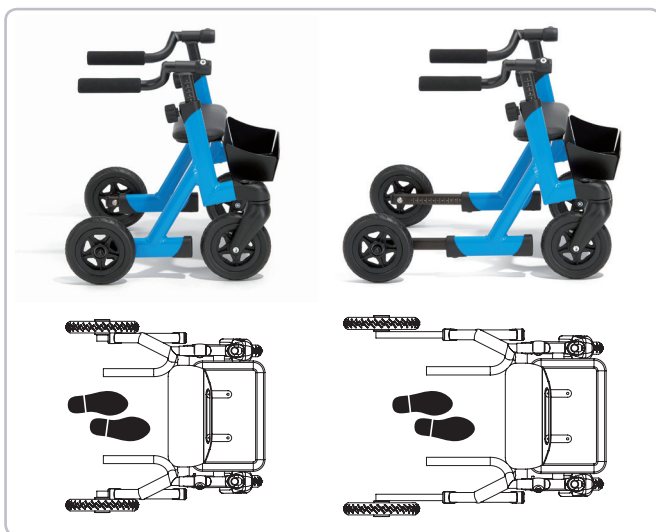

medemagruppen

MARCY

Den fremadvendte børnerollator der øger barnets selvstændighed og bevægelse

MARCY – Den fremadvendte børnerollator giver med sin fleksibilitet og sine mange justeringsmuligheder maksimal mulighed for selvstændighed og bevægelse

- Håndtagene kan indstilles i højde og bredte og tilpasses det enkelte barn
- Underarmsstøttens indstillingsmuligheder i højde, dybde, vinkel og hældning giver mulighed for optimal stabilitet.
- Teleskopfunktion giver mulighed for at forlænge de bagerste hjul bagud og giver dermed en større understøttelse, hvilket øger den laterale stabilitet og tillader en gradvis tilpasning ved gangtræning
- Retningsspærre som tilbehør stabiliserer gangen
- Sammenklappelig i størrelserne 2 og 3, for praktisk opbevaring og transport
- EVA hjul (150 mm till str. 0+1, 200 mm till str. 2+3)
- Aluminiumstel i letvægt

Baghjulene kan forlænges bagud ved behov for øget stabilitet

Håndtagene justeres individuelt

Underarmsstøtten bestilles som tilbehør og kan justeres i højde, dybde, vinkel og hældning

Sæde bestilles som tilbehør

Retningslåste hjul er standard

Kurv bestilles som tilbehør

Baghjulene kan forlænges bagud ved behov for øget stabilitet

Størrelserne 2 og 3 er sammenklappelig for praktisk opbevaring og transport

		Str. 0 (lyseblå)	Str. 1 (lyseblå)	Str. 2 (mørkeblå)	Str. 3 (hvid)
A1	Håndtagshøjde	30 - 47 cm	38 - 59 cm	53 - 75 cm	63 - 88 cm
A2	Underarmsstøtte, højde	41 - 58 cm	49 - 70 cm	63 - 85 cm	73 - 98 cm
B	Bredte mellem håndtag	18 - 32 cm	22 - 36 cm	30 - 44 cm	36 - 50 cm
C	Sæde højde	25 cm	30 cm	45 cm	45 cm
D	Total bredte	44 cm	48 cm	62 cm	71 cm
E	Total længde (teleskopiske baghjul)	39 - 47 cm	45 - 55 cm	60 - 74 cm	65 - 79 cm
	Max. belastning	20 kg	30 kg	50 kg	65 kg
	Vægt	4.2 kg	5 kg	7.4 kg	9.1 kg