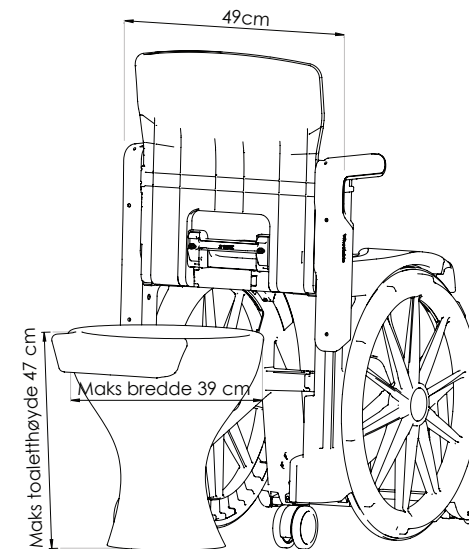

Seatara

En manuell stol for innendørs bruk.

Vekt 11,6 kg.

Stolen er produsert ved hjelp av injeksjonsteknologi med avanserte plaststoffer.

Alle metalldelene er laget av rustfritt stål (inkludert lagrene).

Bremser med trinnlåsning i ett lukket system.

Nedfellbare armlener.

Justerbar fotstøtte.

Avtagbart bekken leveres som tilleggsutstyr.

Leveres med beskyttende oppbevaringsveske.

Denne stolen gir en trygg forflytting fra stol til stol og er praktisk å bruke.

Slås opp og ned på en enkel måte, selv i sittende stilling.

Den kompakte utførelsen, gjør den hensiktsmessig å benytte i mange situasjoner.

WheelAble

Lev Fritt

Mainmove Living AS
Raveien 425d, 3239 Sandefjord
Telefon : 951 08 102
E-post : post@mmliving.no