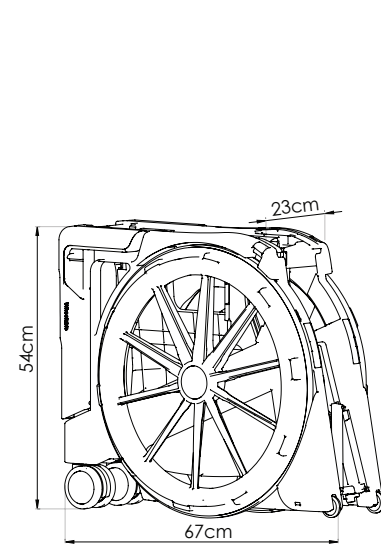

WheelAble

Lev Fritt