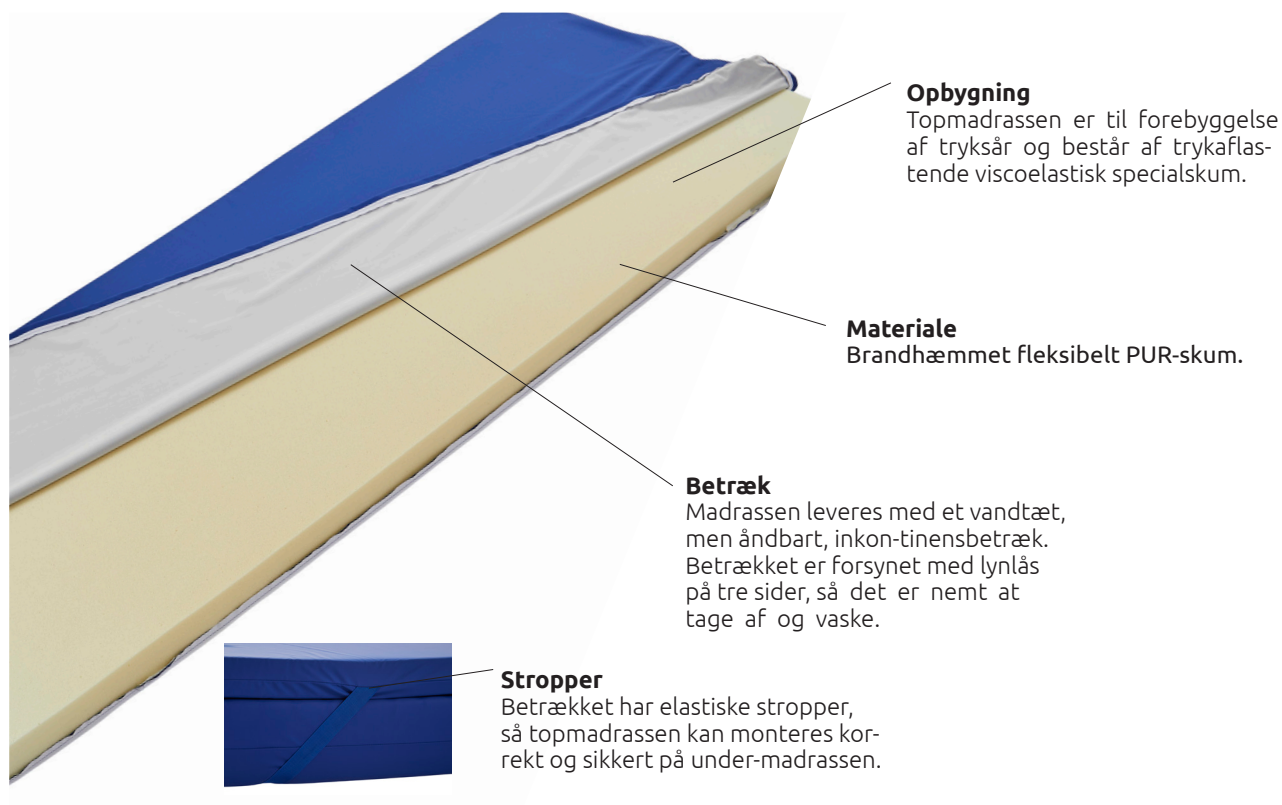

Drejbar for længere levetid

Basismadrassen er lavet som en drejbar skummadras, så levetiden af skummet kan forlænges yderligere ved brug af et drejeregime.

Kvalitetsbetræk

Madrassen leveres med et vandtæt, men åndbart, inkontinensbetræk. Betrækket er forsynet med lynlås på 3 sider, så det er nemt at tage af og vaske. Lynlåsen er dækket med et stort overlap, der forhindrer væske i at trænge ind igennem lynlåsen til skumkernen. Madraskernen er monteret med et stofovertræk (trico), som gør det nemt at tage

madrassen ind og ud af betrækket i forbindelse med vask. Tricoen sikrer samtidig, at skumkerne og betræk glider let mod hinanden uden modstand, så der ikke overføres friktion og shear til brugeren.

Nem håndtering

Basismadrassen er nem at håndtere, da den er forsynet med 2 håndtag, så man altid kan løfte madrassen ud af sengen. Håndtagene er tilmed forstærket på indersiden af betrækket, så betrækket får en ekstra lang levetid. Topmadrassen har elastikker i hjørnerne til fiksering på bundmadrassen.

Rengøring

Betrækket kan overfladedesinficeres og er derudover vaskbart ved max. 95 grader.

Kontakt vores produktspecialister for at høre nærmere om produktet.

Basis Top

Trykaflastende topmadras

Basis er en trykreducerende topmadras til den forebyggende pleje. Basismadrassen dækker høj risiko eller sårgrad 0-3.