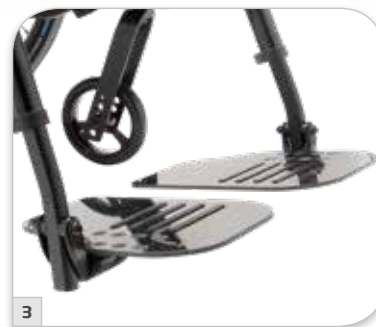

Med en kulfiberramme støbt i ét stykke bliver Helio en af verdens letteste krydsrammekørestole med svingbare aftagelige benstøtter.

2 STABILT FOLDESYSTEM

Foldesystemet er støbt i kulfiber og er forstærket, så det kan klare vægten af bariatriske brugere.

5 SÆDEHØJDE

Sædehøjden kan justeres i et interval på 20 cm. Mulighed for en meget lav sædehøjde gør Helio meget anvendelig som gåfremstol.

6 FORHJULSOPHÆNG

Forhjulsophæng er integreret i rammen og giver mulighed for let og præcis vinkelindstilling af forhjulene.

1

2

3

4

5

6

Ultralet krydsrammekørestol med svingbare benstøtter

Helio er en solid, funktionel og samtidig meget let krydsrammekørestol. Den er bygget op på en kulfiberramme, som er støbt i ét stykke, og samtidig fås kørestolen med flere dele i kulfiber, fx fodplader og sidestykker.

Kulfiber er et meget let, robust og holdbart materiale og derfor et oplagt materialevalg til en kørestol med svingbare benstøtter, da denne funktion ofte tilfører ekstra vægt til kørestolen. Kulfiberrammen og konstruktionsformen holder Helios samlede vægt nede i forhold til lignende kørestole på markedet. Helio har endvidere en stærk konstruktion med både solidt foldesystem og forstærket ryg, som kan klare vægten af bariatriske brugere.